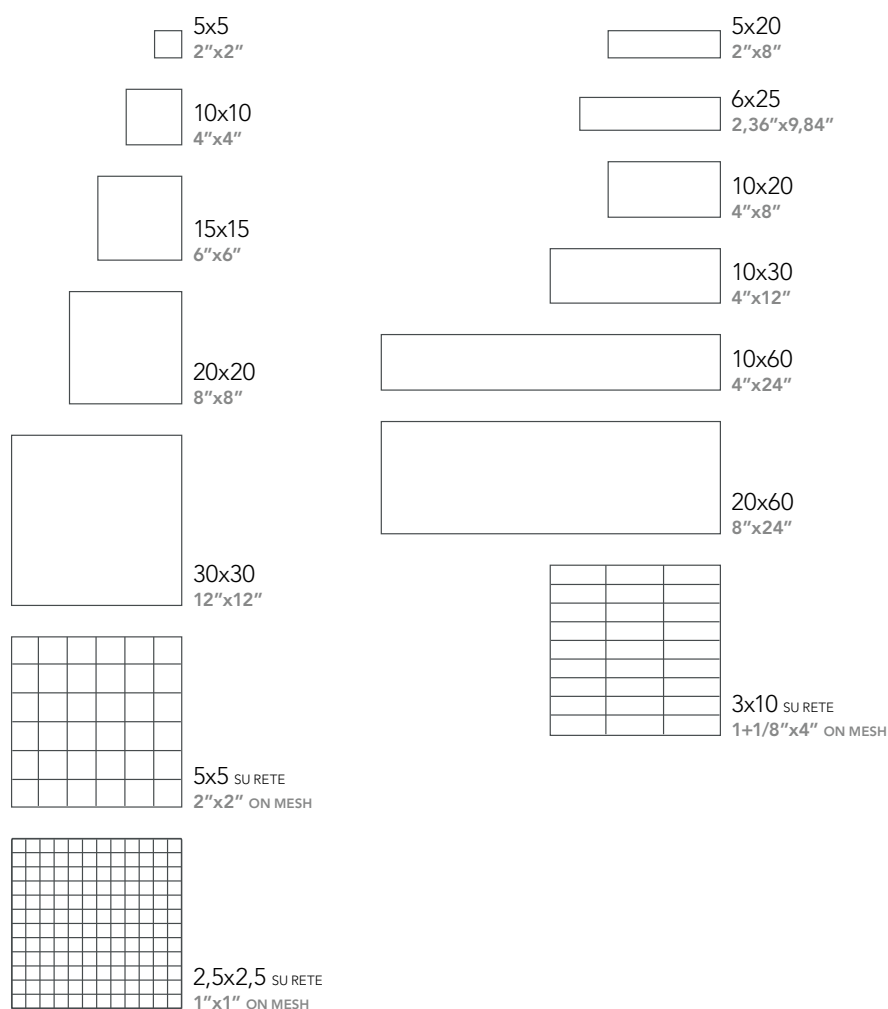

I Classici

LUCIDI . MATT . ANTISLIP

COLLECTION

= A PAVIMENTO
FLOOR

= A RIVESTIMENTO
WALL

= TINTE CORRELATE
MATCHING COLOURS