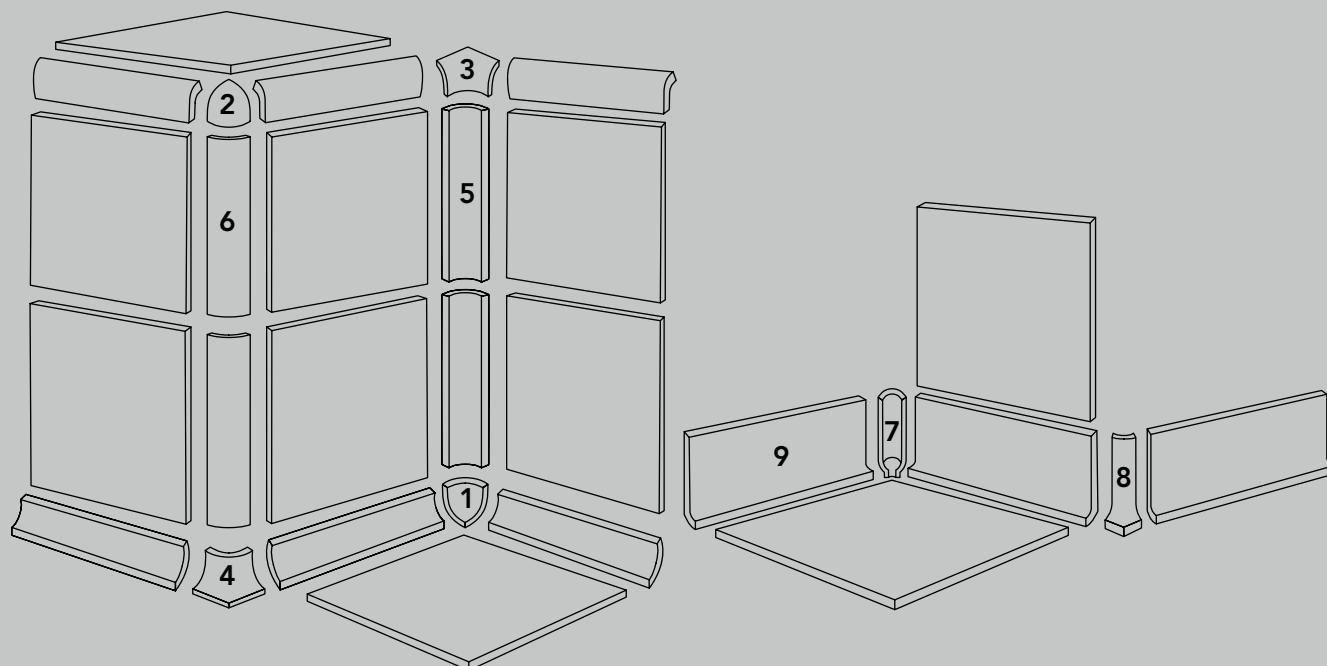

Pezzi speciali

SPECIAL TRIMS

La collezione è coordinata da una ampia gamma di pezzi speciali perfettamente modulari tra loro, disponibili nei 40 colori matt, in gres porcellanato smaltato, nelle stesse caratteristiche tecniche ed estetiche dei prodotti ai quali sono abbinati.

The collection is coordinated to a wide special trims range, all perfectly modular, available in 40 matt colours in glazed porcelain stoneware, with the same technical and aesthetic features as their matching tiles.