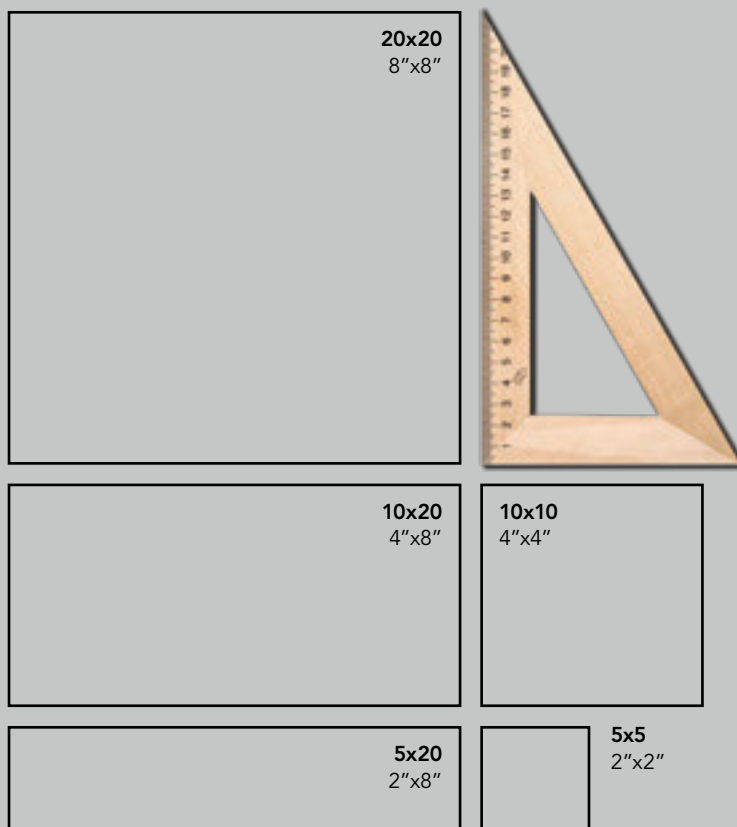

Modularità

MODULARITY

La collezione è composta da diversi formati e pezzi speciali, perfettamente modulari tra loro per consentire un'infinita varietà di soluzioni di posa.

Il calibro costante, l'assoluta planarità e ortogonalità delle superfici permette la composizione modulare dei diversi formati e offre al progettista soluzioni compositive originali e innovative per l'edilizia pubblica e residenziale.

Gres porcellanato smaltato classificato gruppo B1b - assorbimento acqua compreso tra 0,5 e 3% - adatto per posa all'interno ed esterno.

Realizzato nei formati: 5x5 / 6x25 / 7,5x7,5 / 7,5x15 / 10x10 / 15x15 / 5x20 / 10x20 / 20x20 / 10x60 / 20x60 / 10x30 / 30x30 e nei formati su rete 3x10 / 5x5 / 2,5x2,5.

The perfect modularity of sizes and special trims allows an endless variety of laying solutions.

The constant caliber, the absolute flatness and orthogonality of the surfaces allows many modular compositions of the different formats, colours and finishes available in our range and offers the designer original solutions for residential and public projects.

Porcelain stoneware belonging to B1b group - water absorption between 0,5 and 3% - suitable for in - and outdoor. Available in sizes: 5x5 / 7,5x7,5 / 7,5x15 / 10x10 / 15x15 / 5x20 / 6x25 / 10x20 / 20x20 / 10x60 / 20x60 / 10x30 / 30x30 and mesh mounted 3x10 / 5x5 / 2,5x2,5.