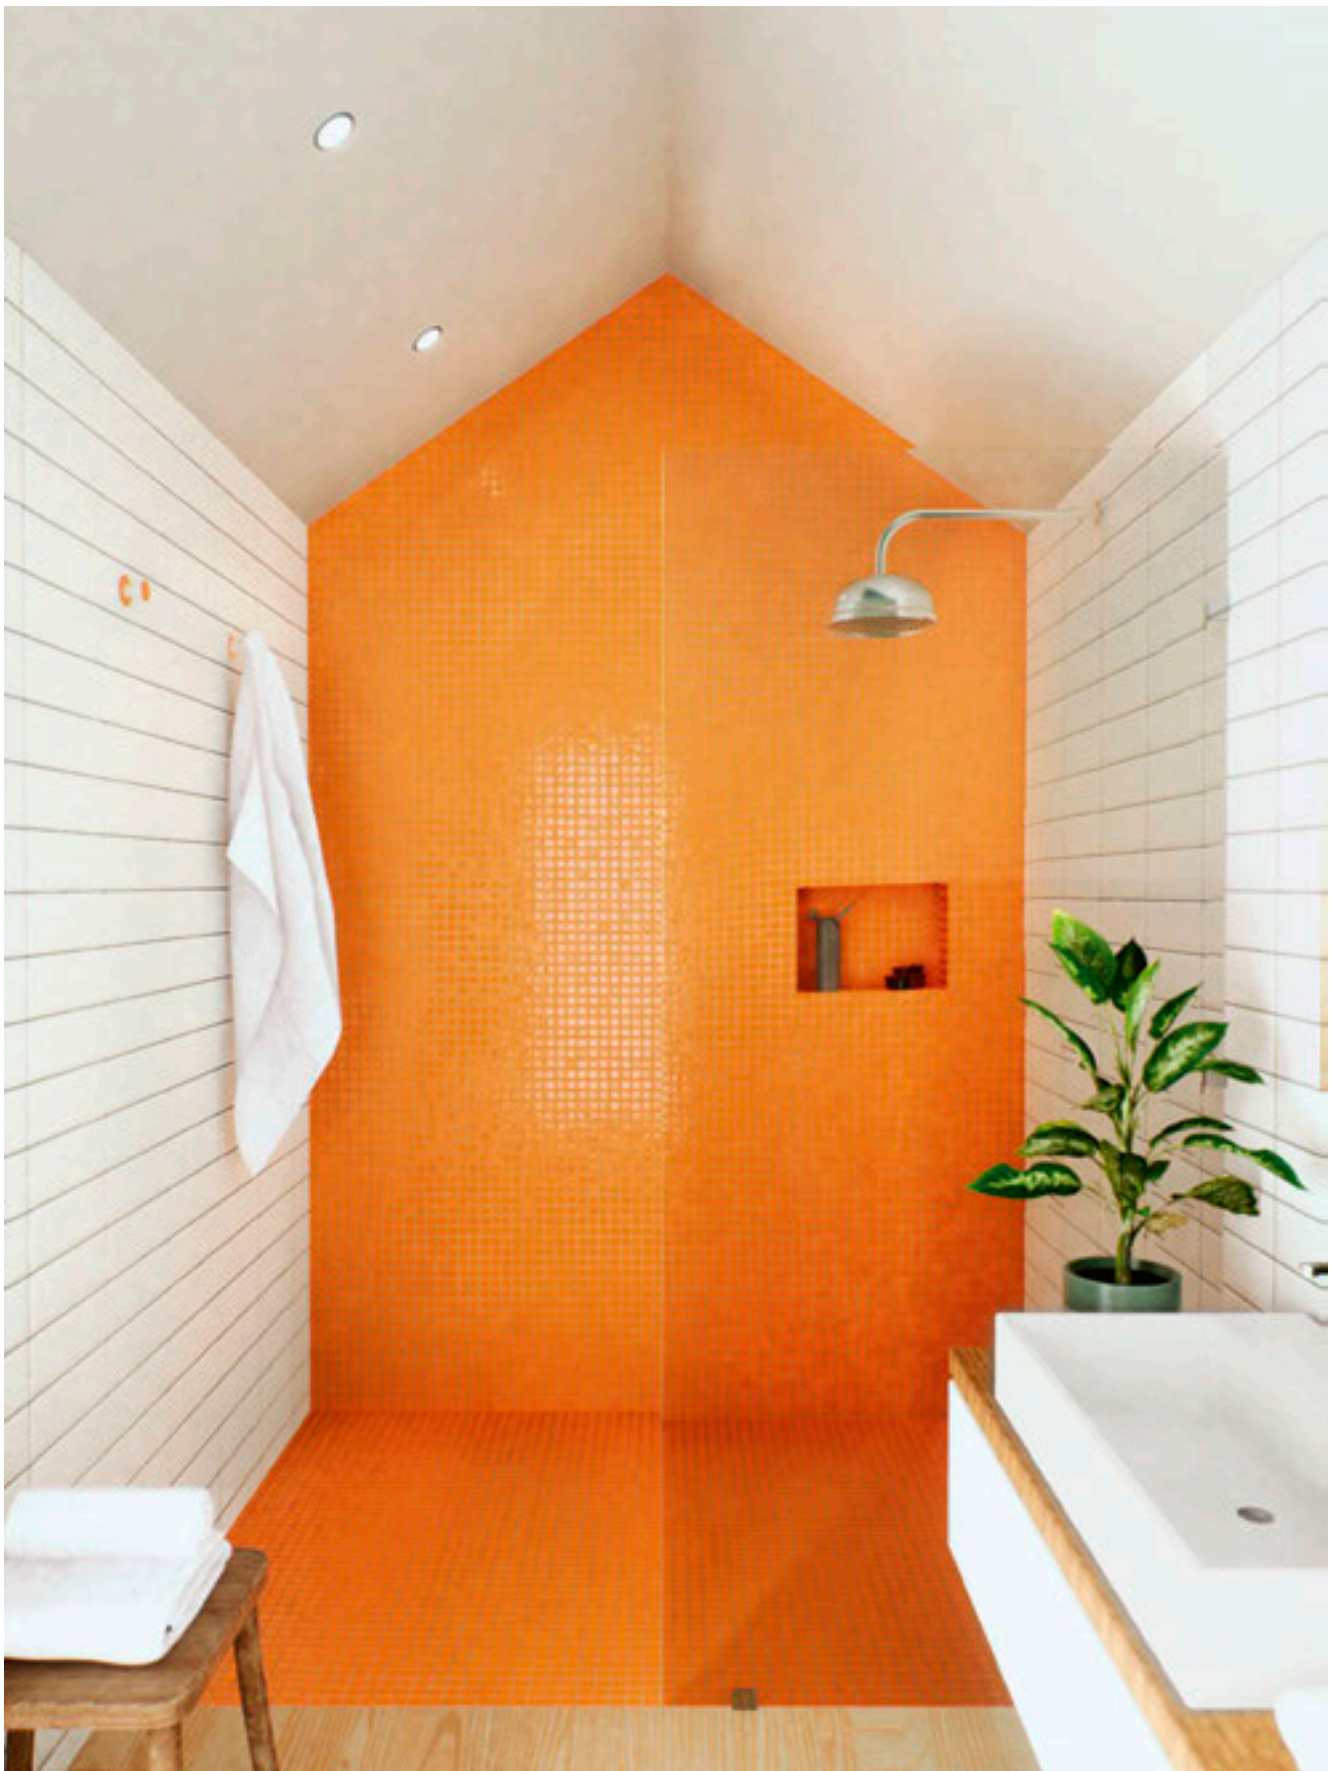

PIOGGIA

20x60 8"x24" . MATT

BIANCO

TORTORA

EDERA

POLVERE

I CLASSICI COLLECTION

- | | | |
|---|--|---|
| 
10x30 4"x12" . MATT
BIANCO | 
2,5x2,5 1"x1" . MATT
ARENARIA | 
2,5x2,5 1"x1" . MATT
CROMO |
|---|--|---|