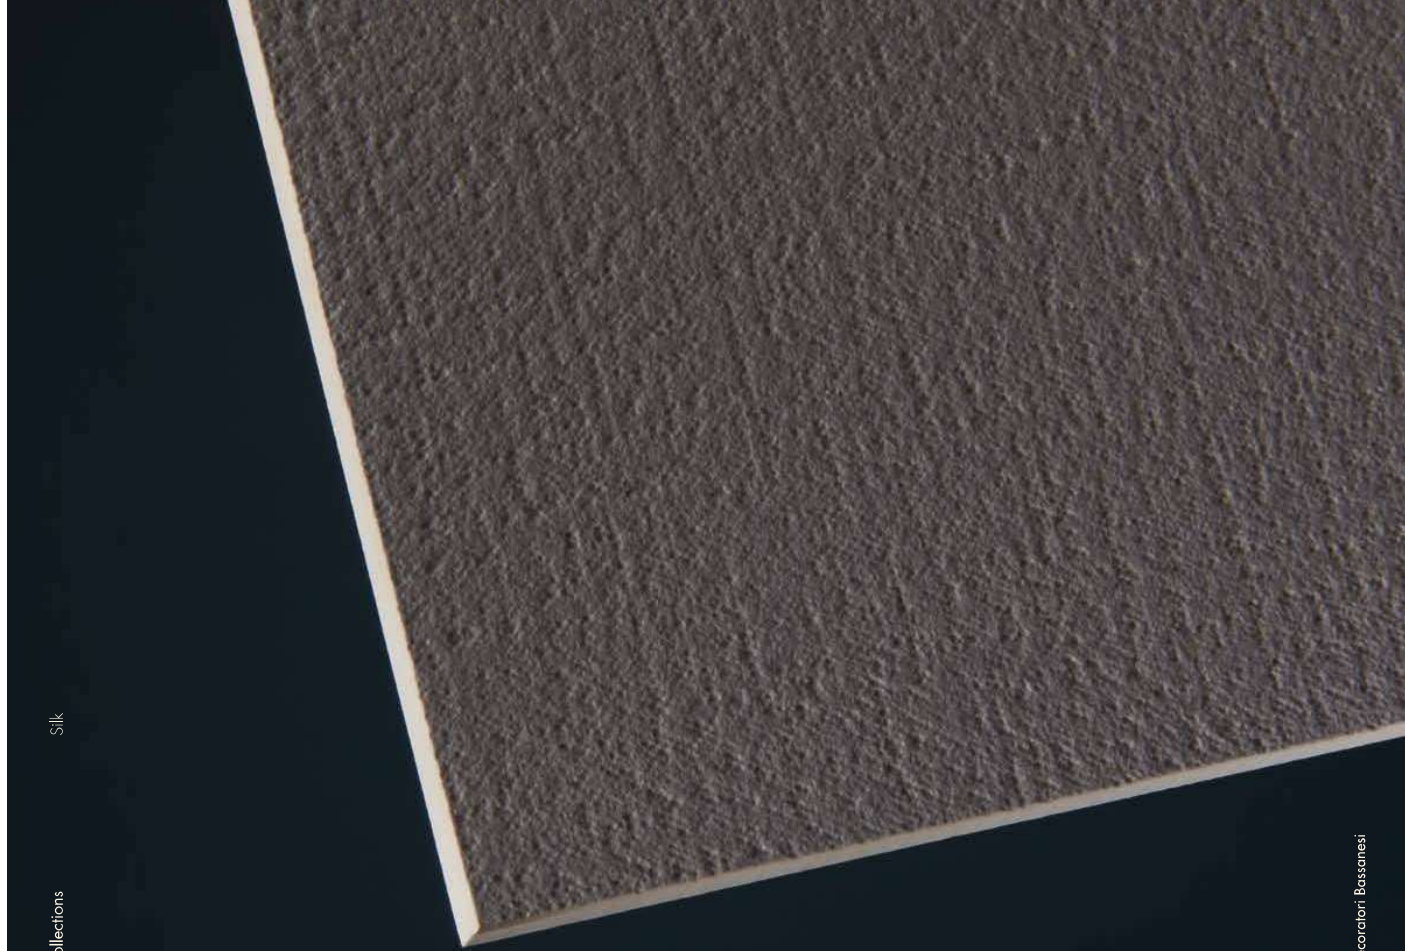

Designer

IT

La collezione Silk in gres porcellanato smaltato, pensata da DB Studio (Decoratori Bassanesi Studio) gruppo interno di ricerca e sviluppo di Decoratori Bassanesi, racchiude un'ampia scelta di colori neutri e chiari che si adattano a qualsiasi stile di arredamento. Leggermente strutturato, con una trama semplice ma unica, Silk si adatta ad un utilizzo sia a pavimento che a rivestimento. La delicatezza dei tenui riflessi sulla struttura si sposa perfettamente con un arredamento sofisticato ma minimale.