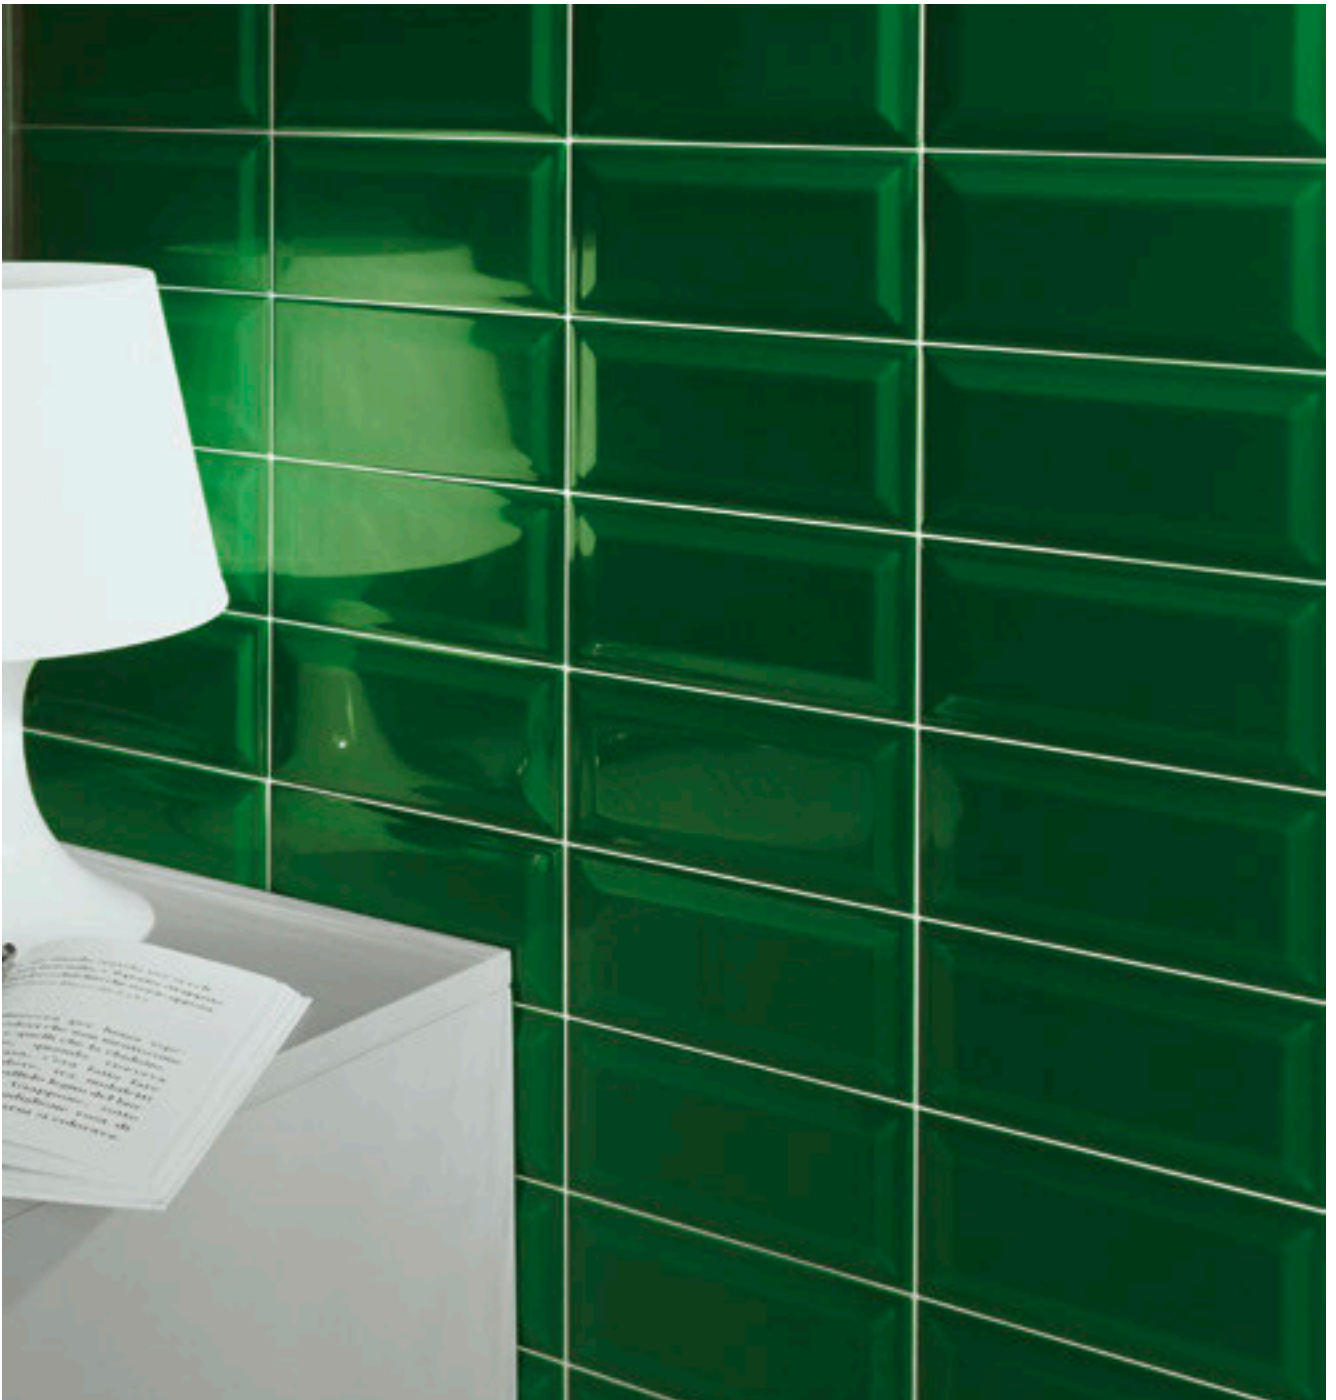

Una collezione vintage che ripropone un classico tipico del metrò parigino, dei primi anni del secolo scorso, nei formati: 7,5x7,5 e 7,5x15 diamantato, 7,5x15.

La serie è di particolare effetto grazie al suo aspetto tridimensionale e al gioco di luce ed ombra che la sua superficie sfaccettata crea in presenza della diversa illuminazione.

La gamma di colori riproposta in colori tradizionali, grazie ai molteplici pezzi speciali a completamento rende le serie metro fruibile in diversi ambienti sia pubblici sia privati.

A vintage collection which proposes a typical classic tile being used in Parisian underground stations since last Century.

Its three dimensional look is really catching and the cut surface creates light and shade effects under lighting.

The traditional colours and the various matching special trims make Metro range suitable both for public and private locations.

7,5x15 3"x6" . DIAMANTATO LUCIDO

RAME