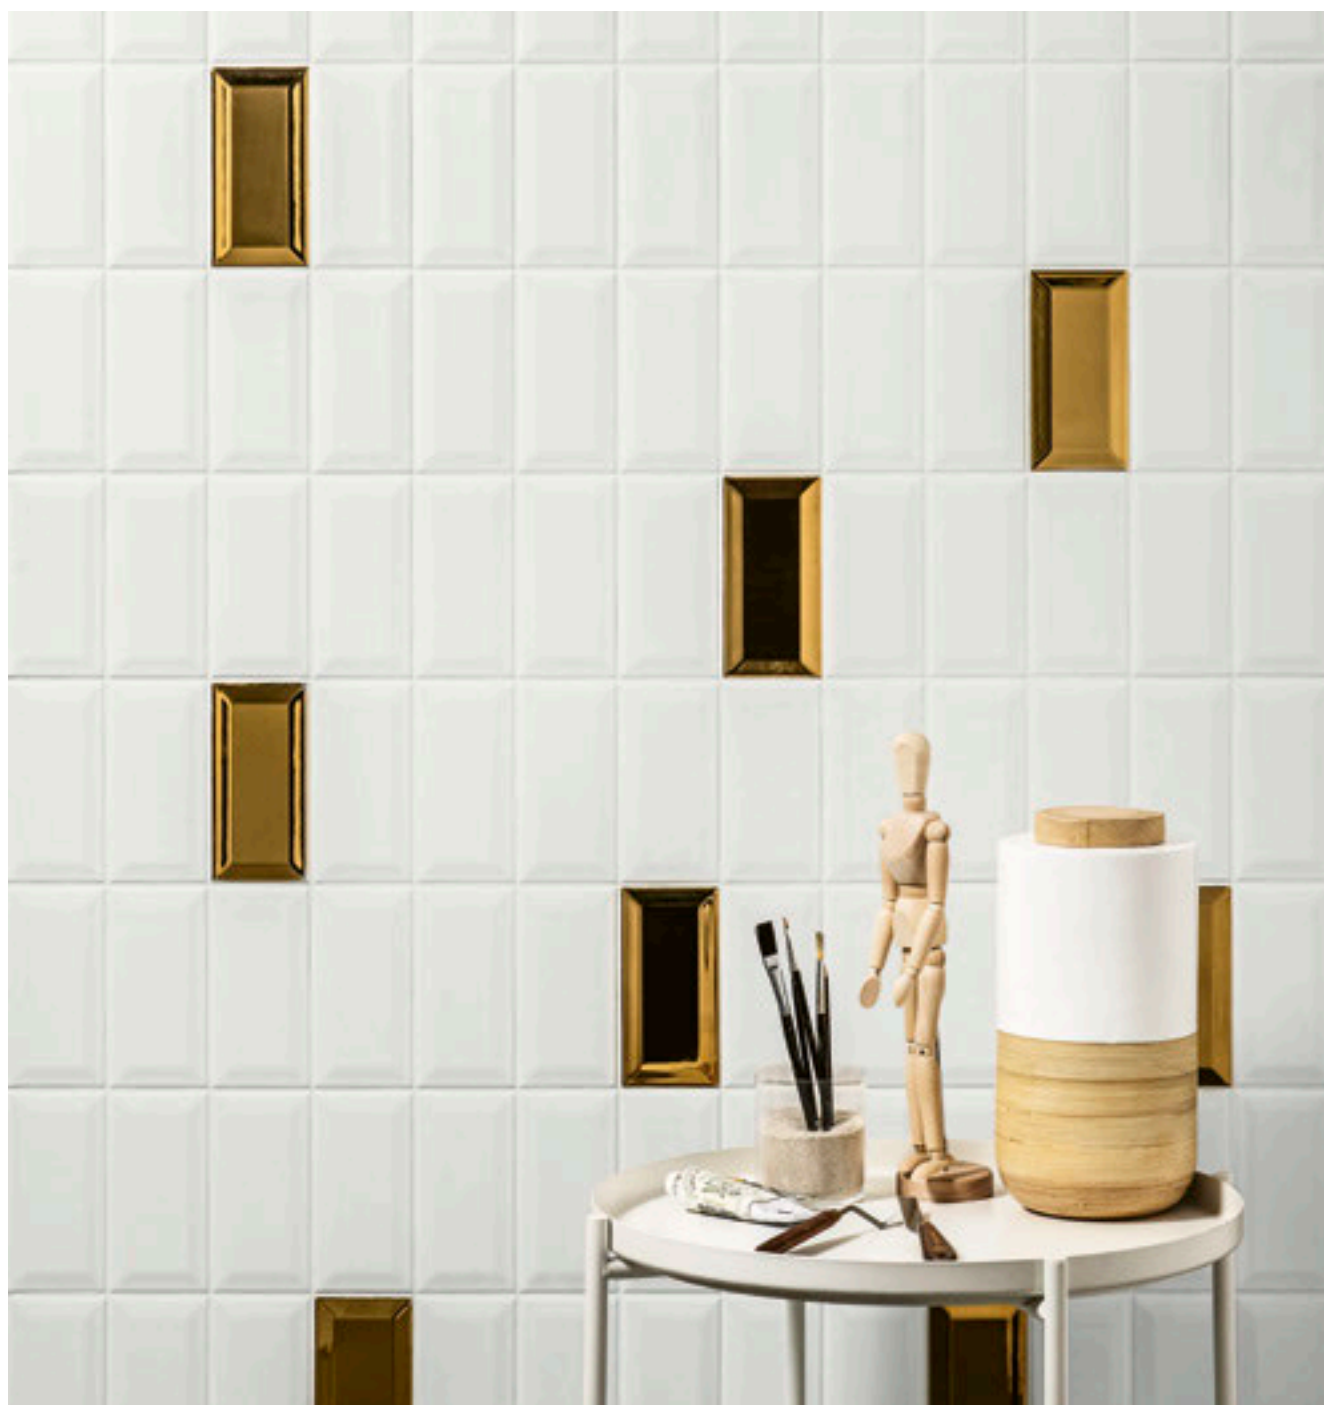

METRO COLLECTION

7,5x15 3"x6" . DIAMANTATO MATT

POLVERE

effetto
tridimensionale

7,5x15 3"x6" . DIAMANTATO LUCIDO

TALCO

GOLD

Una collezione vintage che ripropone un classico tipico del metrò parigino, dei primi anni del secolo scorso, nei formati: 7,5x7,5 e 7,5x15 diamantato, 7,5x15.

La serie è di particolare effetto grazie al suo aspetto tridimensionale e al gioco di luce ed ombra che la sua superficie sfaccettata crea in presenza della diversa illuminazione.

La gamma di colori riproposta in colori tradizionali, grazie ai molteplici pezzi speciali a completamento rende le serie metro fruibile in diversi ambienti sia pubblici sia privati.

A vintage collection which proposes a typical classic tile being used in Parisian underground stations since last Century.

Its three dimensional look is really catching and the cut surface creates light and shade effects under lighting.