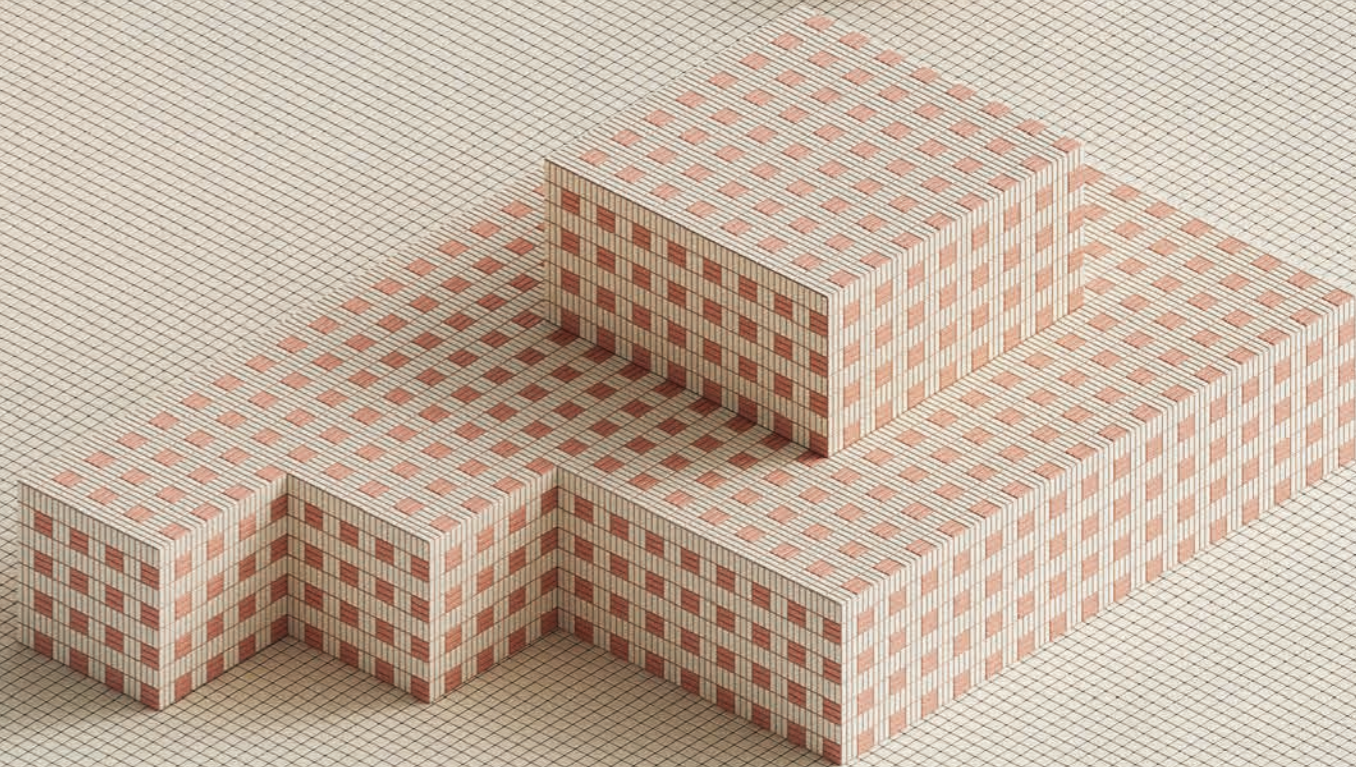

# Concept

Dettagli prodotto - Product details ↘ Pag. 47

Modulo  
Module

30 x 30 cm  
12" x 12"

Osso  
Posa Custom B

1.25 x 1.25 cm  
1/2" x 1/2"  
1.25 x 3.75 cm  
1/2" x 1 1/2"  
2.5 x 2.5 cm  
1" x 1"

Dimensioni reali  
Real size

1.25 x 3.75 cm  
1/2" x 1 1/2"

1.25 x 1.25 cm  
1/2" x 1/2"

2.5 x 2.5 cm  
1" x 1"