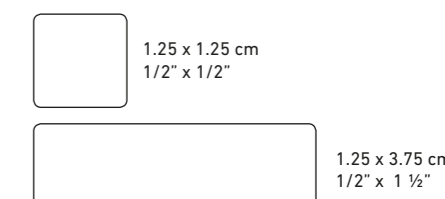

1.25 x 1.25 cm
1/2" x 1/2"

Dimensioni reali
Real size