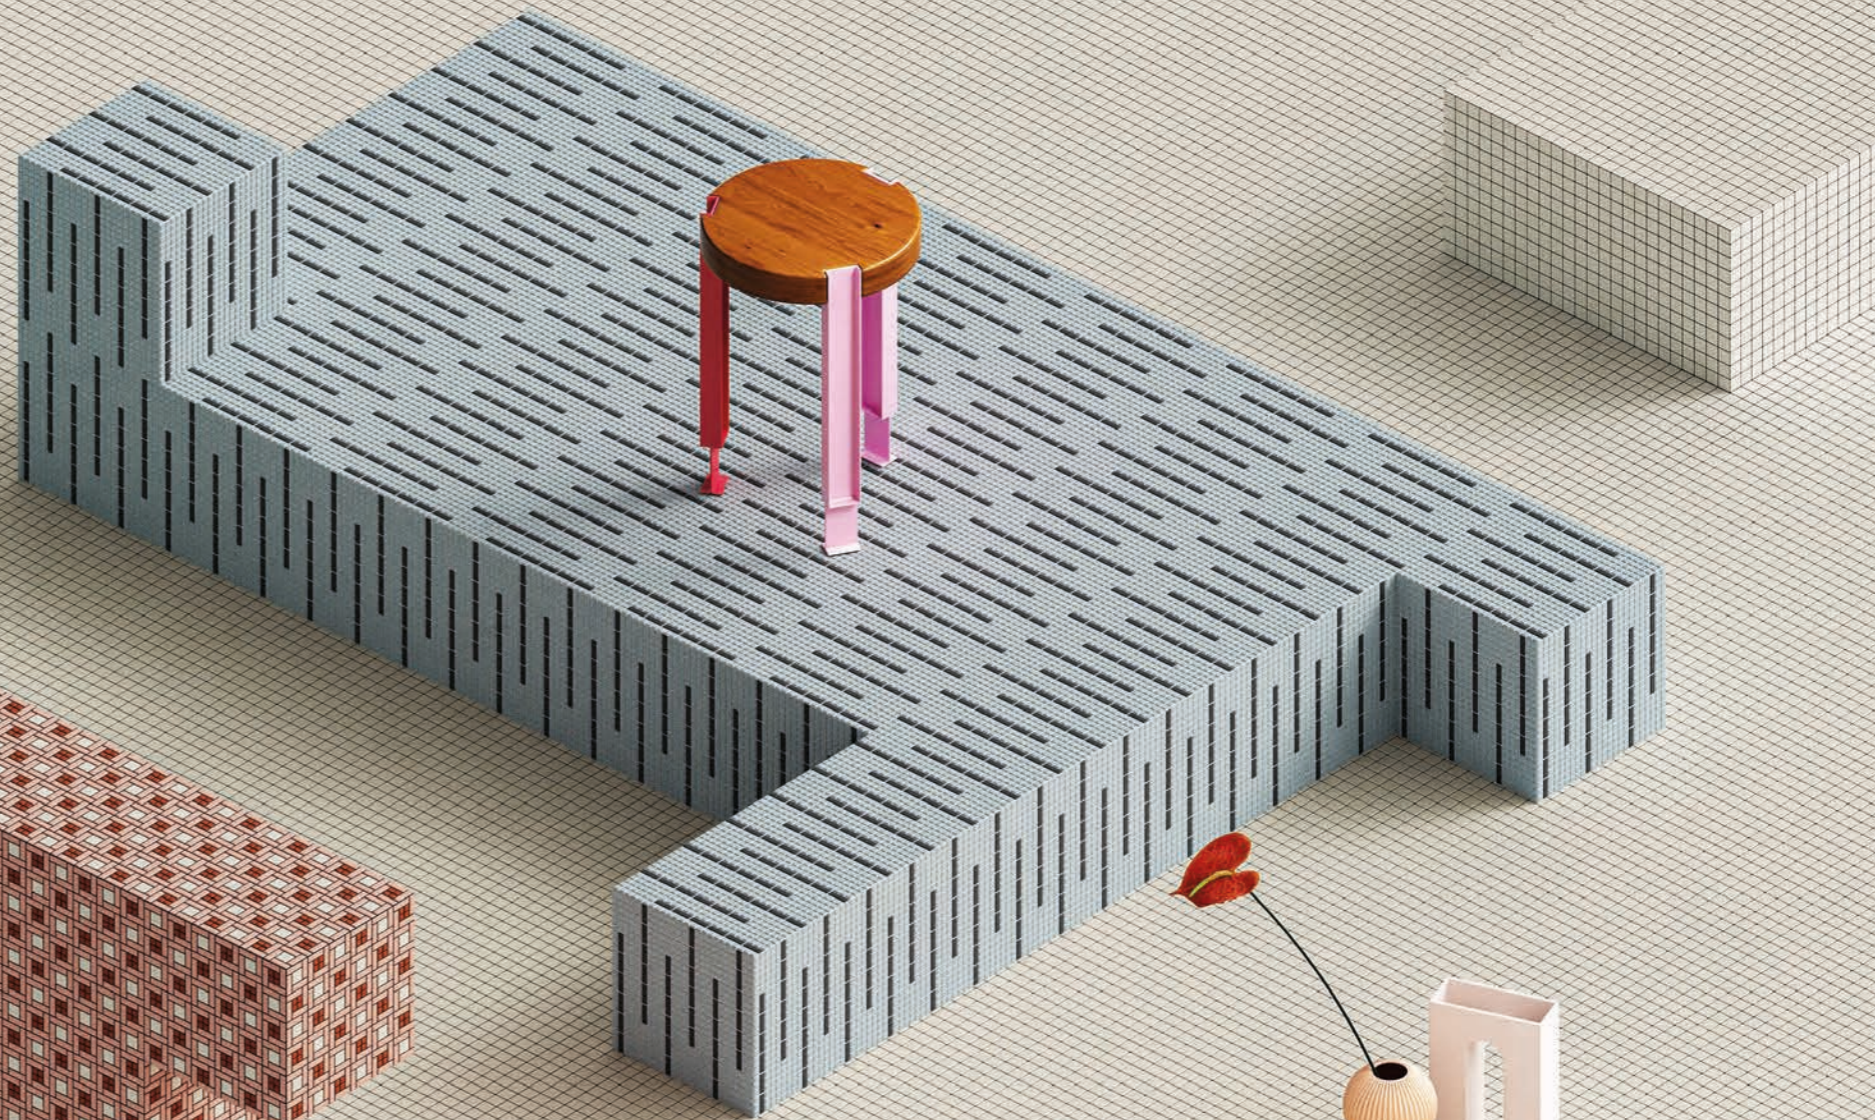

# Concept

Dettagli prodotto - Product details ↘ Pag. 47

Modulo  
Module

30 x 30 cm  
12" x 12"

Osso  
Posa Custom B

1.25 x 1.25 cm  
1/2" x 1/2"  
1.25 x 3.75 cm  
1/2" x 1 1/2"  
2.5 x 2.5 cm  
1" x 1"

Dimensioni reali  
Real size

1.25 x 3.75 cm  
1/2" x 1 1/2"

1.25 x 1.25 cm  
1/2" x 1/2"

2.5 x 2.5 cm  
1" x 1"