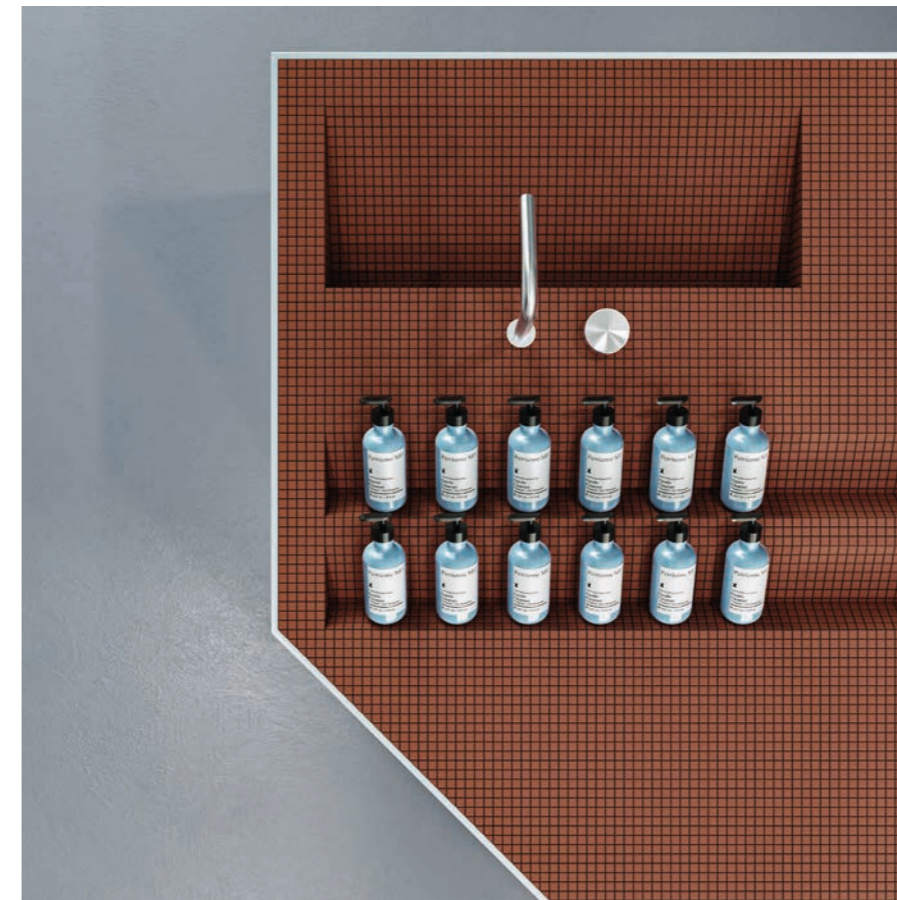

Profumo

Dettagli prodotto - Product details ↘ Pag. 45

30 x 30 cm
12" x 12"

30 x 30 cm
12" x 12"

2.5 x 2.5 cm
1" x 1"

1.25 x 1.25 cm
1/2" x 1/2"

1.25 x 1.25 cm
1/2" x 1/2"

2.5 x 2.5 cm
1" x 1"