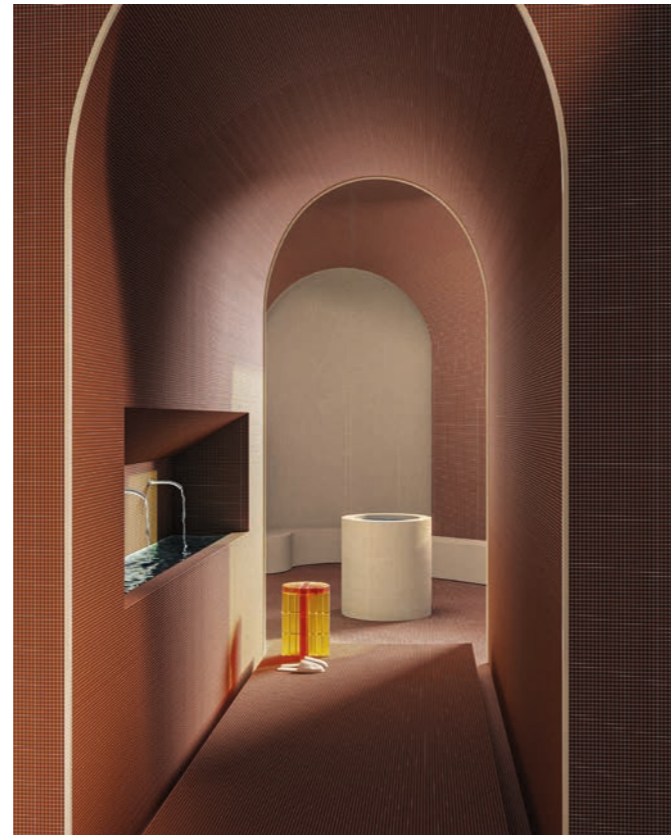

05.

06.

07.

08.

Parete / Wall

- **Mosaico / Mosaic**
- ↳ Modulo/Module 30 x 30 cm - 12" x 12"
- ↳ 2.5 x 2.5 cm - 1" x 1"
- ↳ Conchiglia PST 7005

Pavimento / Floor

- **Mosaico / Mosaic**
- ↳ Modulo/Module 30 x 30 cm - 12" x 12"
- ↳ 2.5 x 2.5 cm - 1" x 1"
- ↳ Conchiglia PST 7005

Parete / Wall

- **Mosaico / Mosaic**
- ↳ Modulo/Module 30 x 30 cm - 12" x 12"
- ↳ 1.25 x 1.25 cm - 1/2" x 1/2"
- ↳ Nocciola PST 4006

Pavimento / Floor

- **Mosaico / Mosaic**
- ↳ Modulo/Module 30 x 30 cm - 12" x 12"
- ↳ 1.25 x 1.25 cm - 1/2" x 1/2"
- ↳ Nocciola PST 4006

Panca, nicchia, vasca / bench, niche, bathtub

- **Mosaico / Mosaic**
- ↳ Modulo/Module 30 x 30 cm - 12" x 12"
- ↳ 1.25 x 1.25 cm - 1/2" x 1/2"
- ↳ Osso PST 4001

Parete / Wall

- **Mosaico / Mosaic**
- ↳ Modulo/Module 30 x 30 cm - 12" x 12"
- ↳ 1.25 x 3.75 cm - 1/2" x 1 1/2"
- ↳ Antracite PST 3008
- ↳ Cenere PST 3002

Parete / Wall

Posa Custom B

- **Mosaico / Mosaic**
- ↳ Modulo/Module 30 x 30 cm - 12" x 12"
- ↳ 1.25 x 1.25 cm - 1/2" x 1/2"
- ↳ 1.25 x 3.75 cm - 1/2" x 1 1/2"
- ↳ 2.5 x 2.5 cm - 1" x 1"
- ↳ Osso PST 4001 - PST 3001 - PST 7001

Pavimento / Floor

Posa Custom B

- **Mosaico / Mosaic**
- ↳ Modulo/Module 30 x 30 cm - 12" x 12"
- ↳ 1.25 x 1.25 cm - 1/2" x 1/2"
- ↳ 1.25 x 3.75 cm - 1/2" x 1 1/2"
- ↳ 2.5 x 2.5 cm - 1" x 1"
- ↳ Osso PST 4001 - PST 3001 - PST 7001

Ambienti / Rooms:

05. **1° Piano** ↳ Hotel - pag. 20 - 21
06. **Ricarica** ↳ Spa - pag. 22 - 23
07. **Occasione** ↳ Lounge - pag. 24 - 25
08. **Concept** ↳ Greengrocer - pag. 26 - 27