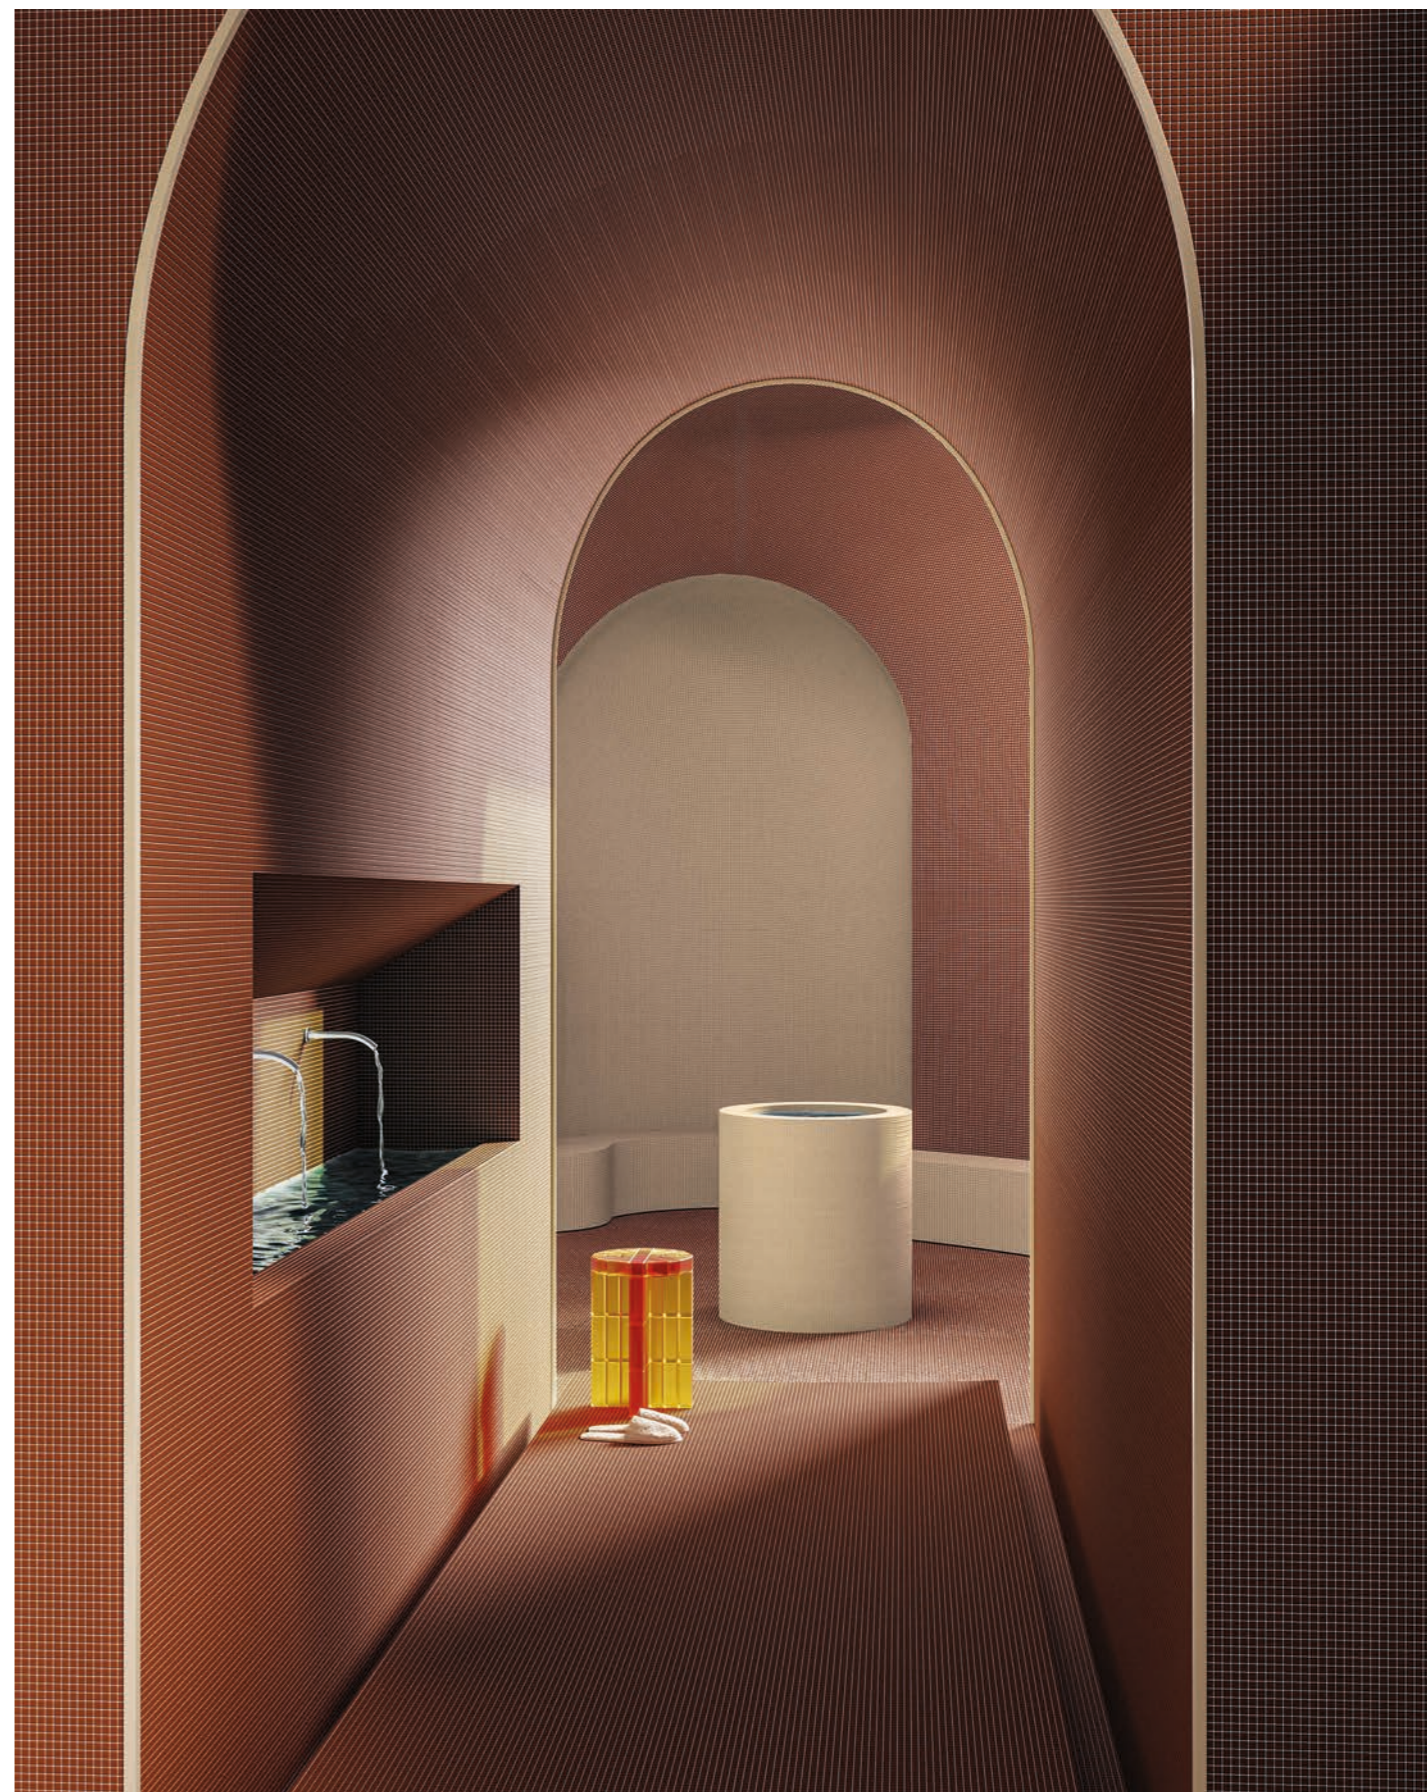

Colore fuga utilizzato:
Grout colour used
Mapei 110 Manhattan - Kerakoll 03

Spa - Nocciola - Osso