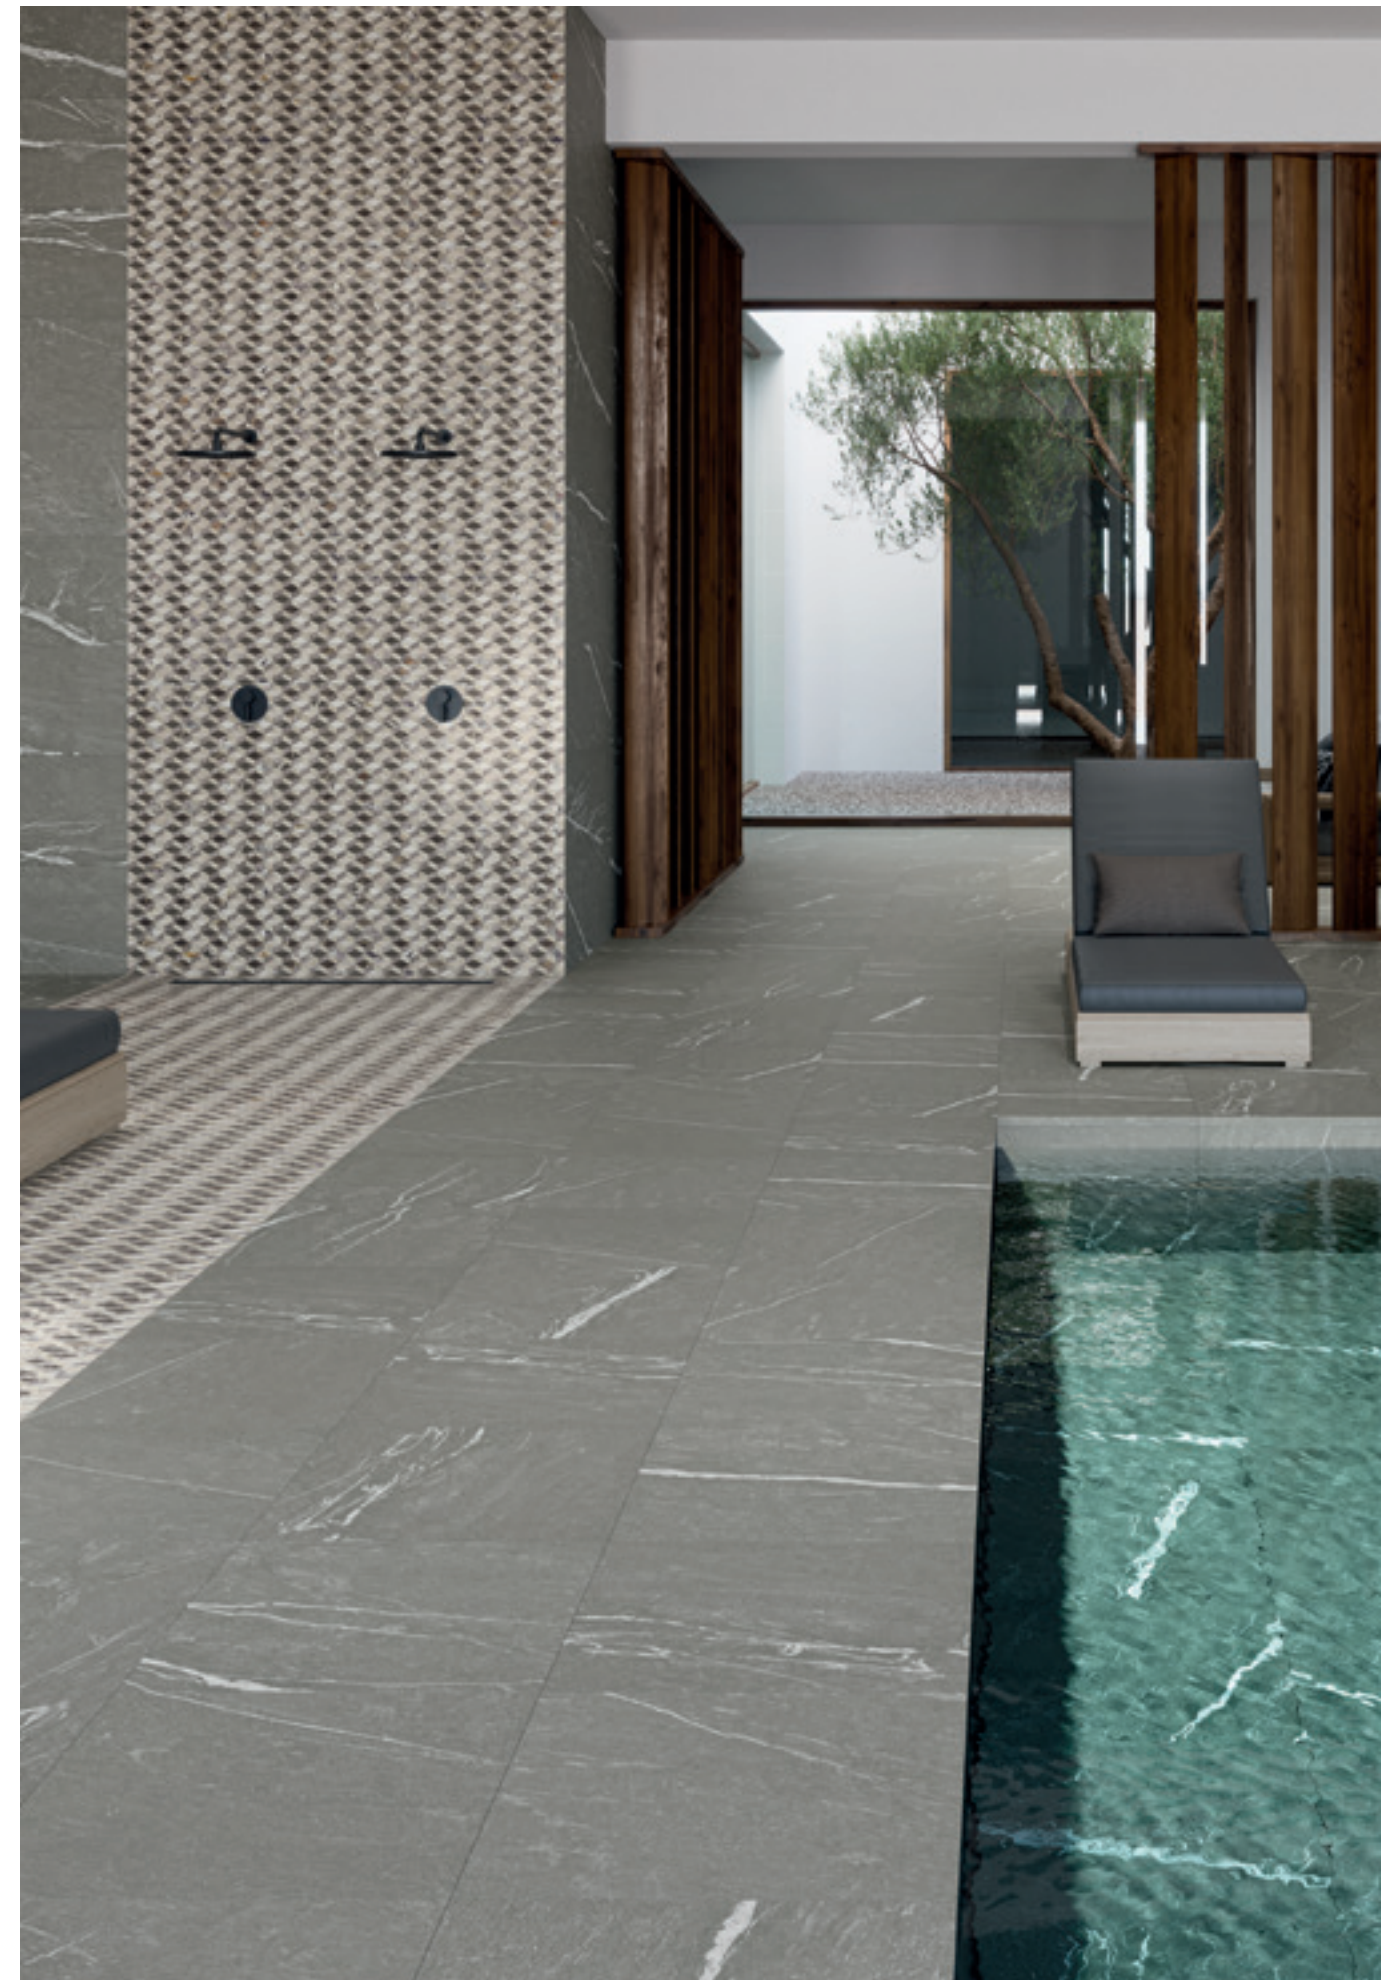

Wall & Floor: Sutton Piasentina 44,63x119,3 cm-Sunderland Barnes Lappato 59,55x59,55 cm