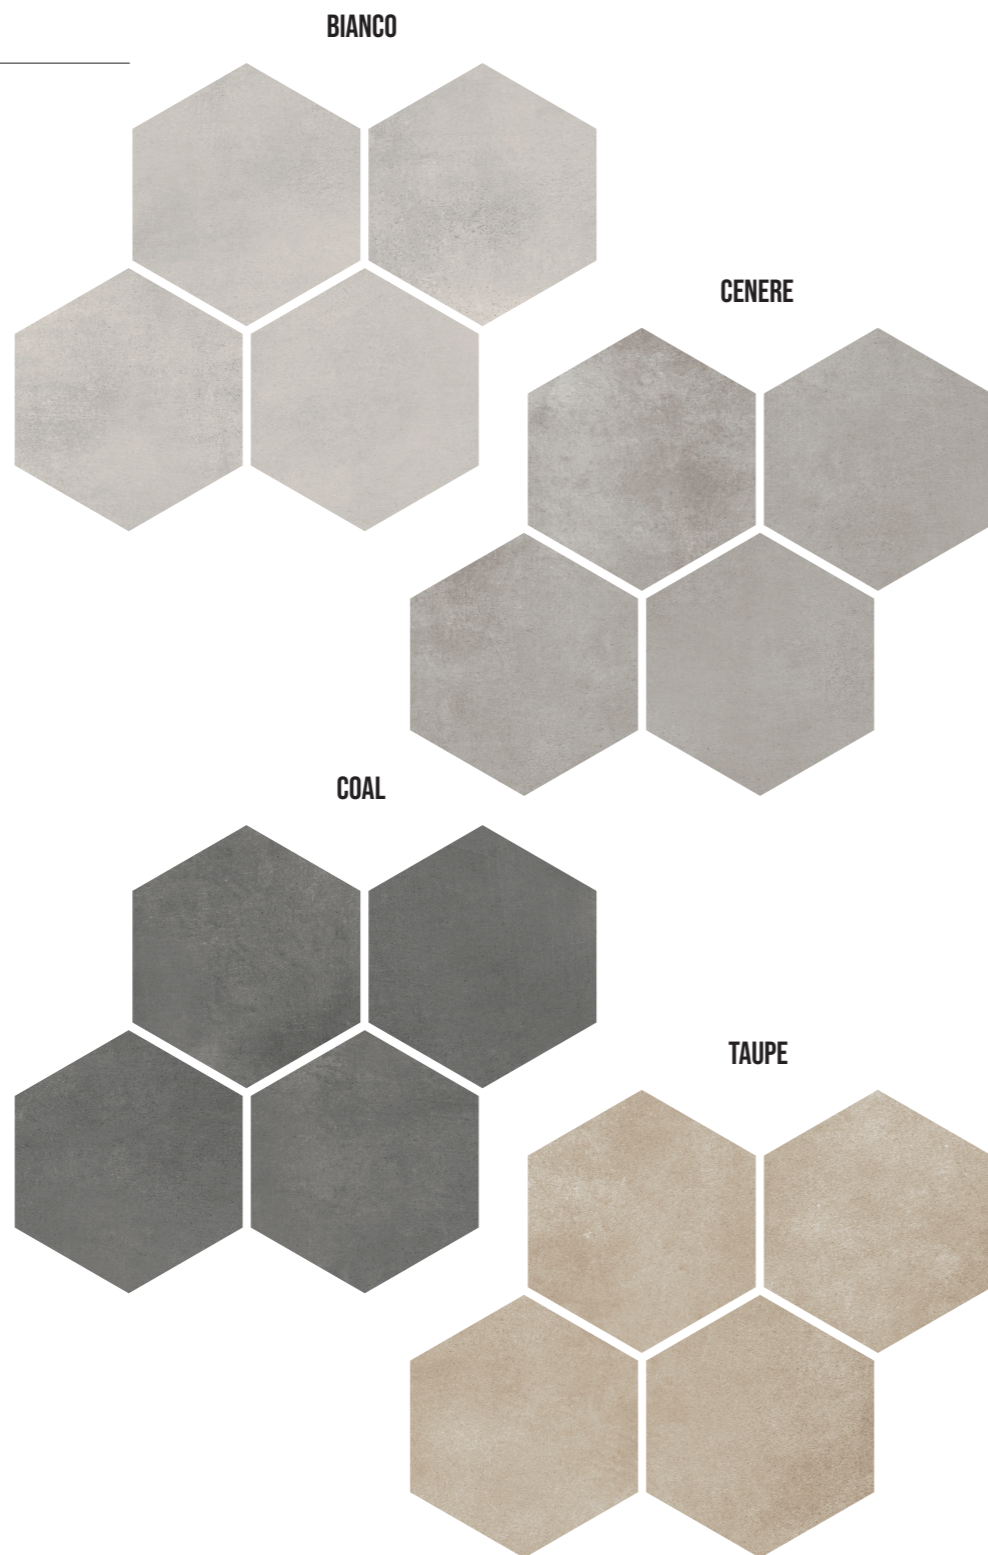

**GRES PORCELLANATO NATURALE**

natural porcelain stoneware

UNI EN 14411 BIA GL

**FORMATO**  
format

**Esagone<sup>WB</sup>**

**ESAGONE WB TAUPE** 21x18,2

IMBALLI packing	mm	PZ box	MQ box	KG box	BOX pallet	MQ pallet	KG pallet	CODICE PREZZO price code
21x18,2 <b>esagona nat R10</b>	9,5	16	0,459	9,72	100	45,90	972	<b>IEF   mq</b>