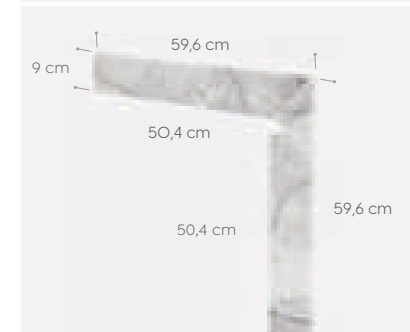

rectificado. rectified
C-3 R11 C

Ángulo desbordante
31 x 31 cm
12.0" x 12.0"

rectificado. rectified
C-3 R11 C

Rejilla
24,5 x 24,5 cm
9.6" x 9.6"

rectificado. rectified
C-3 R11 C

Áng. rejilla izda./dcha.
24,5 x 33 cm
9.6" x 13.0"

rectificado. rectified
C-3 R11 C

*set de 2 piezas (izda./dcha.) *two pieces set (left/right)

Media caña
4 x 33 cm
1.6" x 13.0"
r-3 cm

Arista
3 x 33 cm
1.2" x 13.0"
r-3 cm

Uña
4 x 4 cm
1.6" x 1.6"

Uña arista
3 x 3 cm
1.2" x 1.2"

Ángulo exterior arista
5 x 5 cm
2.0" x 2.0"

Ángulo interior arista
5 x 5 cm
2.0" x 2.0"

peldaños y rodapiés. steps&skirtings

Peldaño ML120
33 x 120 x 4 cm
13.0" x 47.2" x 1.6"

13 mm
rectificado. rectified
C-1 R9
C-3 R11 C

Remate peldaño ML izda./dcha.
4 x 33 cm
1.6" x 13.0"

Zanquín ingletado ML izda./dcha.
59,6 x 59,6 cm
23.5" x 23.5"

11 mm

Rodapié
9 x 60 cm
3.5" x 23.6"

11 mm

Venatto in&out

perla]

- 1 Base - 120x120 cm - C-1 / R9
- 2 Base - 120x120 cm - C-3 / R11+C