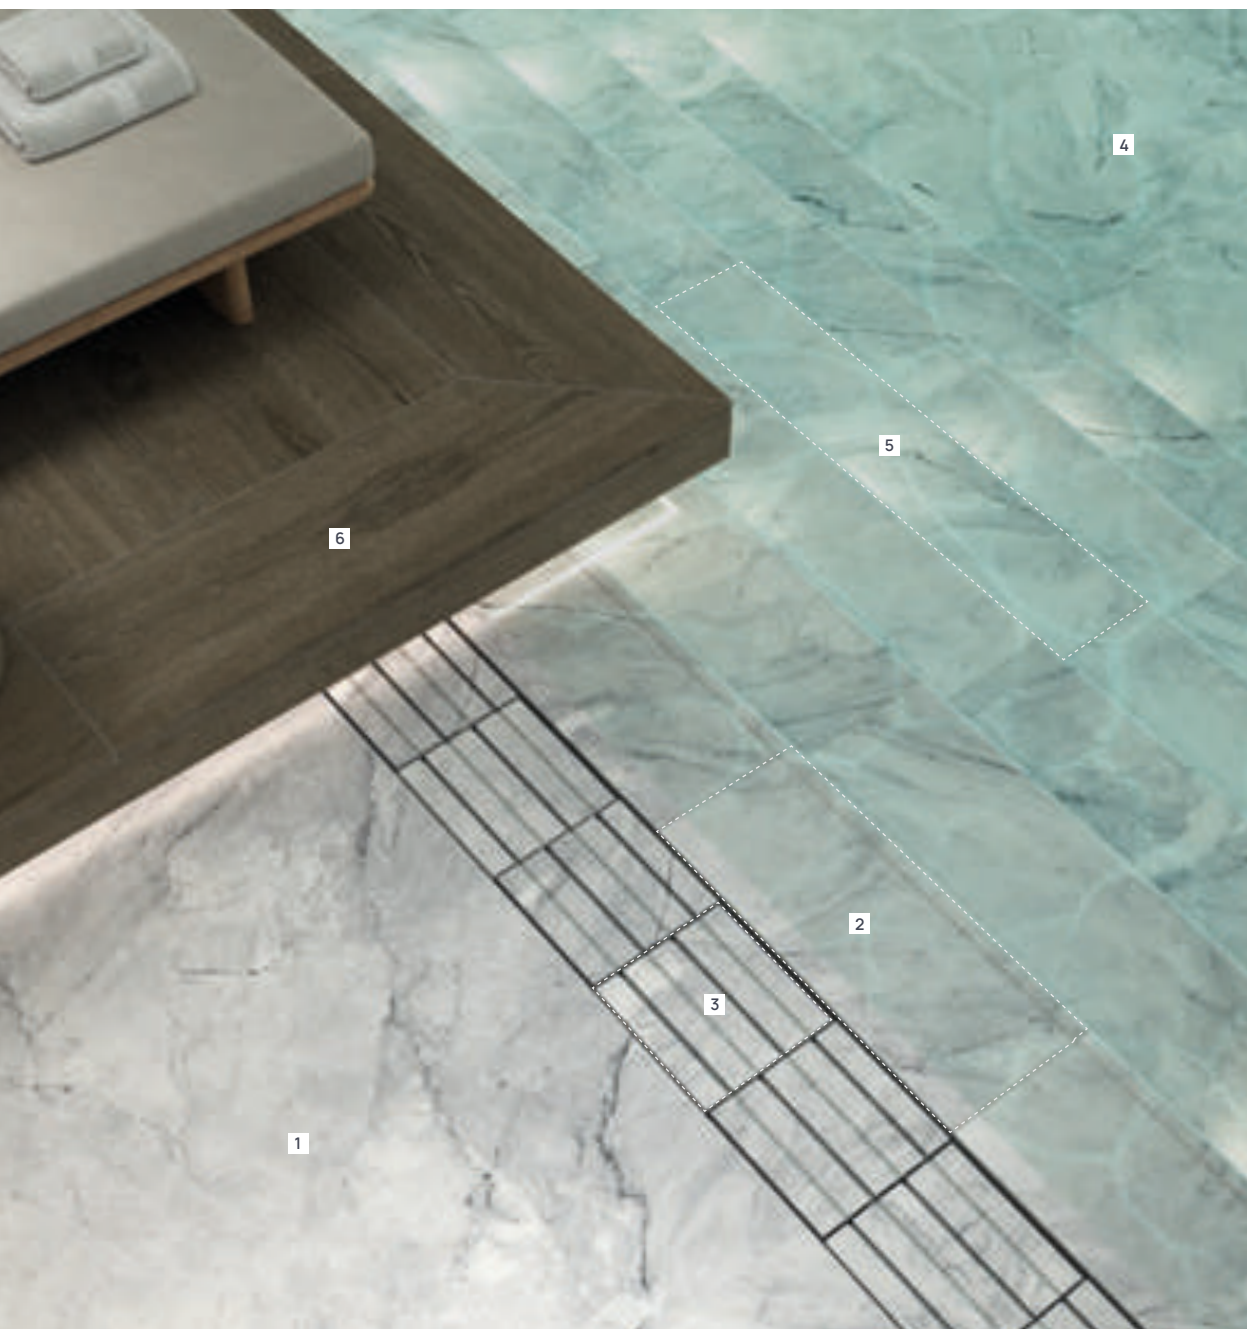

C-3 R11 C

Tabica
14,5 x 120 - 5.7" x 47.2"

C-1 R9

Venatto in&out+skimmer pool coping

perla]

- 1 Base · 120x120 cm - C-1 / R9
- 2 Base · 120x120 cm - C-3 / R11+C

- 3 Peldaño ML120 · 33x120x4 cm - C-1 / R9
- 4 Borde skimmer · 45x75x3 cm - C-3 / R11+C

- 5 Base orobico taupe · 60x120 cm - C-1 / R9

Venatto overflow pool coping

perla]

- 1 Base · 120x120 cm - C-3 / R11+C
- 2 Borde desbordante · 28x66,5 cm - C-3 / R11+C
- 3 Rejilla · 24,5x24,5 cm - C-3 / R11+C
- 4 Base · 33x66,5 cm - C-3 / R11+C
- 5 Peldaño ML · 33x120x4 cm - C-3 / R11+C
- 6 Peldaño recto yoho teca · 33x120x3 cm - C-3 / R11+C