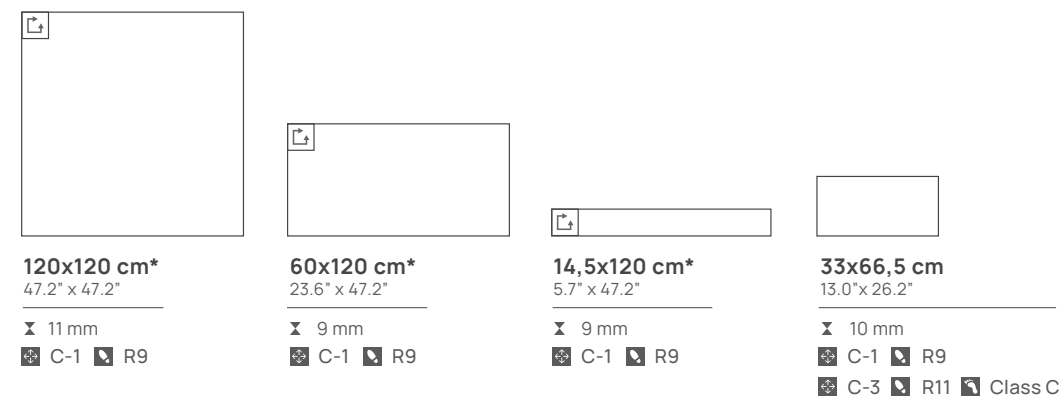

Alb / Gres Extruido · Extruded Klinker · Grès Extrudé · Экструдированный Керамогранит
Ala / Gres Porcelánico Extruido · Extruded Porcelain Stoneware · Grès Porcelainé Extrudé · Экструдированный Керамогранит
*Bla / Gres Porcelánico · Porcelain Stoneware · Grès Porcelainé · Керамогранит