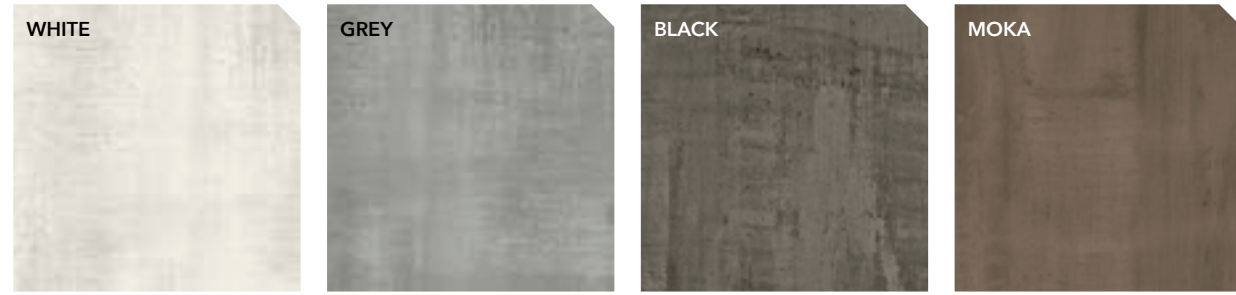

H24

GRES PORCELLANATO COLORATO IN MASSA
PORCELAIN STONEWARE COLOURED IN BODY
GRÈS CÉRAME COLORÉ DANS LA MASSE
DURCHGEFÄRBTES FEINSTEINZEUG

CEMENTO

H24

										
60x120 24"x48"	90x90 36"x36"	60x60 24"x24"	61,5x61,5 24"x24"	61,5x61,5 24"x24"	45,5x45,5 18"x18"	45,5x45,5 18"x18"	35,8x35,8 14"x14"	30x60 12"x24"	30,8x61,5 12"x24"	9,9x30,2 4"x12"
9 mm	9 mm	9 mm	9 mm	9 mm	9 mm	9 mm	7,7 mm	9 mm	9 mm	9 mm
RETTIFICATO RECTIFIED RECTIFIÉ REKTIFIZIERT	RETTIFICATO RECTIFIED RECTIFIÉ REKTIFIZIERT	RETTIFICATO RECTIFIED RECTIFIÉ REKTIFIZIERT	NATURALE NATURAL NATUREL NATUR	NATURALE NATURAL NATUREL NATUR SABBIATO ANTISLIP ANTIDÉRAPANT RAUH	NATURALE NATURAL NATUREL NATUR	NATURALE NATURAL NATUREL NATUR SABBIATO ANTISLIP ANTIDÉRAPANT RAUH	NATURALE NATURAL NATUREL NATUR	RETTIFICATO RECTIFIED RECTIFIÉ REKTIFIZIERT	NATURALE NATURAL NATUREL NATUR	RETTIFICATO RECTIFIED RECTIFIÉ REKTIFIZIERT
R9	R9	R9	R9	R11	R9	R11	R9	R9	R9	R9
WHITE GREY BLACK MOKA	WHITE GREY BLACK MOKA	WHITE GREY BLACK MOKA	WHITE GREY BLACK MOKA	WHITE GREY - -	WHITE GREY BLACK MOKA	WHITE GREY - -	WHITE GREY BLACK MOKA	WHITE GREY BLACK MOKA	WHITE GREY BLACK MOKA	WHITE GREY BLACK MOKA
41,67	44,75	29,32	26,23	27,78	21,60	23,15	16,98	27,16	24,07	55,56