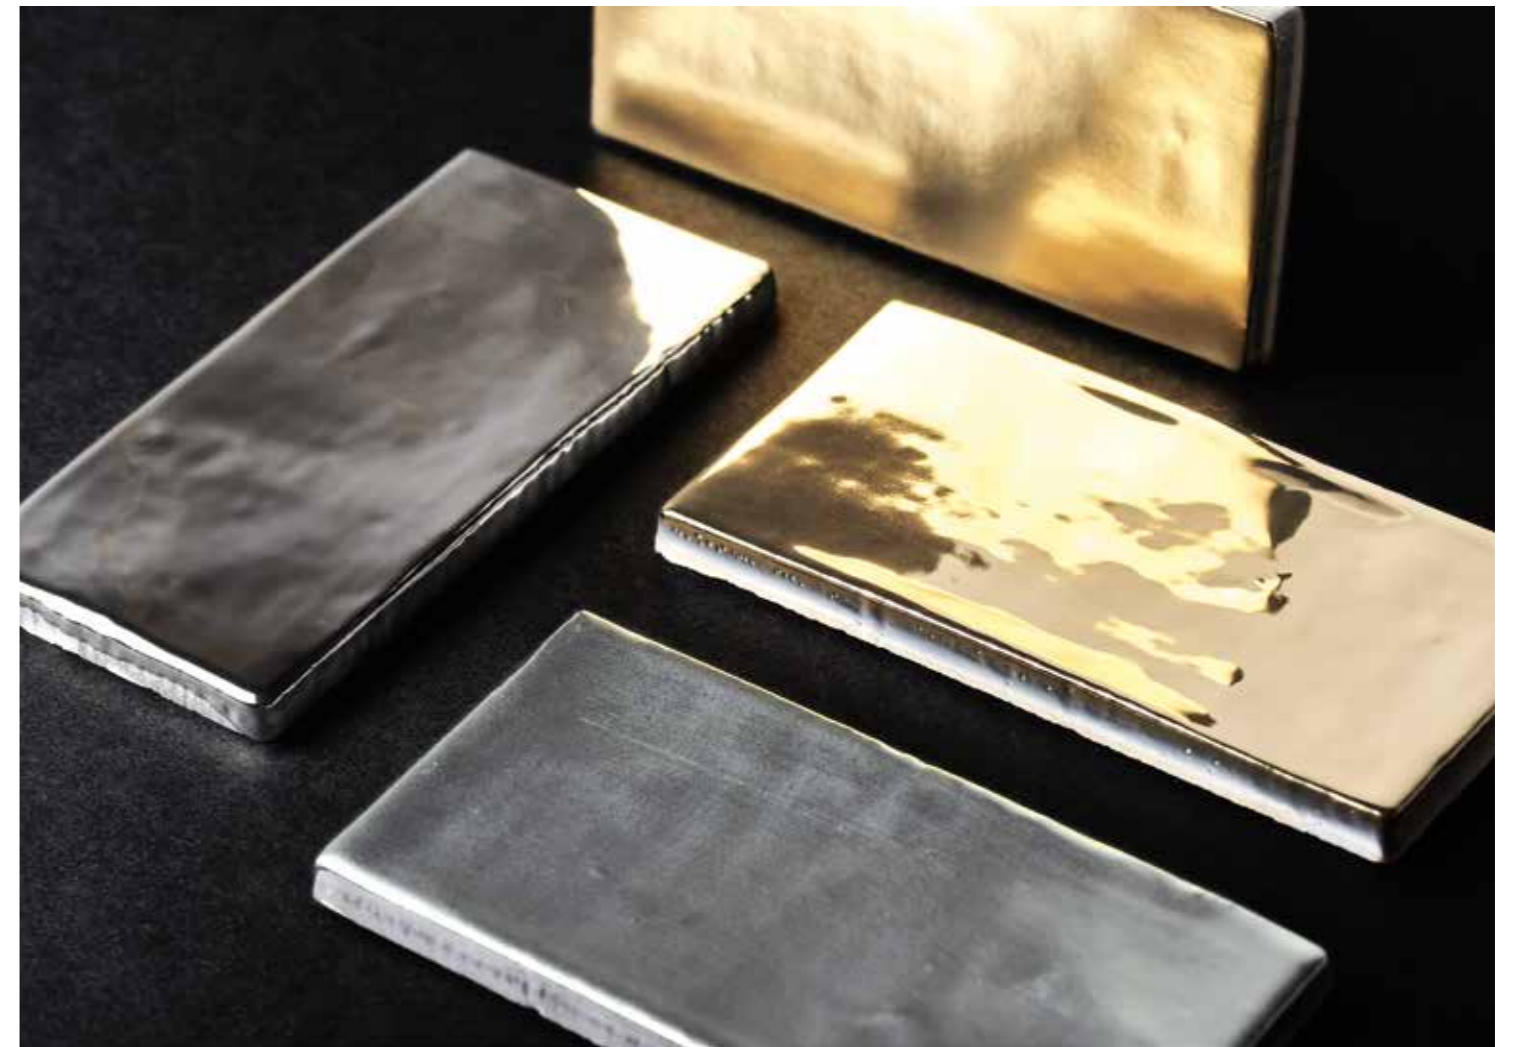

Vogue oro / platino

Colore/ Colour	Codice articolo/ Item code	Formato/ Size	Codice prezzo/ Price code	Pz/ Box
	cvo-025	7,5x15 6"x6"	● SP80	* 44
	cvo-027	7,5x15 6"x6"	● SP80	* 44

* quantità minima 1 box / * minimum quantity 1 box

Colore/ Colour	Codice articolo/ Item code	Formato/ Size	Codice prezzo/ Price code	Pz/ Box
	cvo-026	7,5x15 6"x6"	● SP80	* 44
	cvo-028	7,5x15 6"x6"	● SP80	* 44