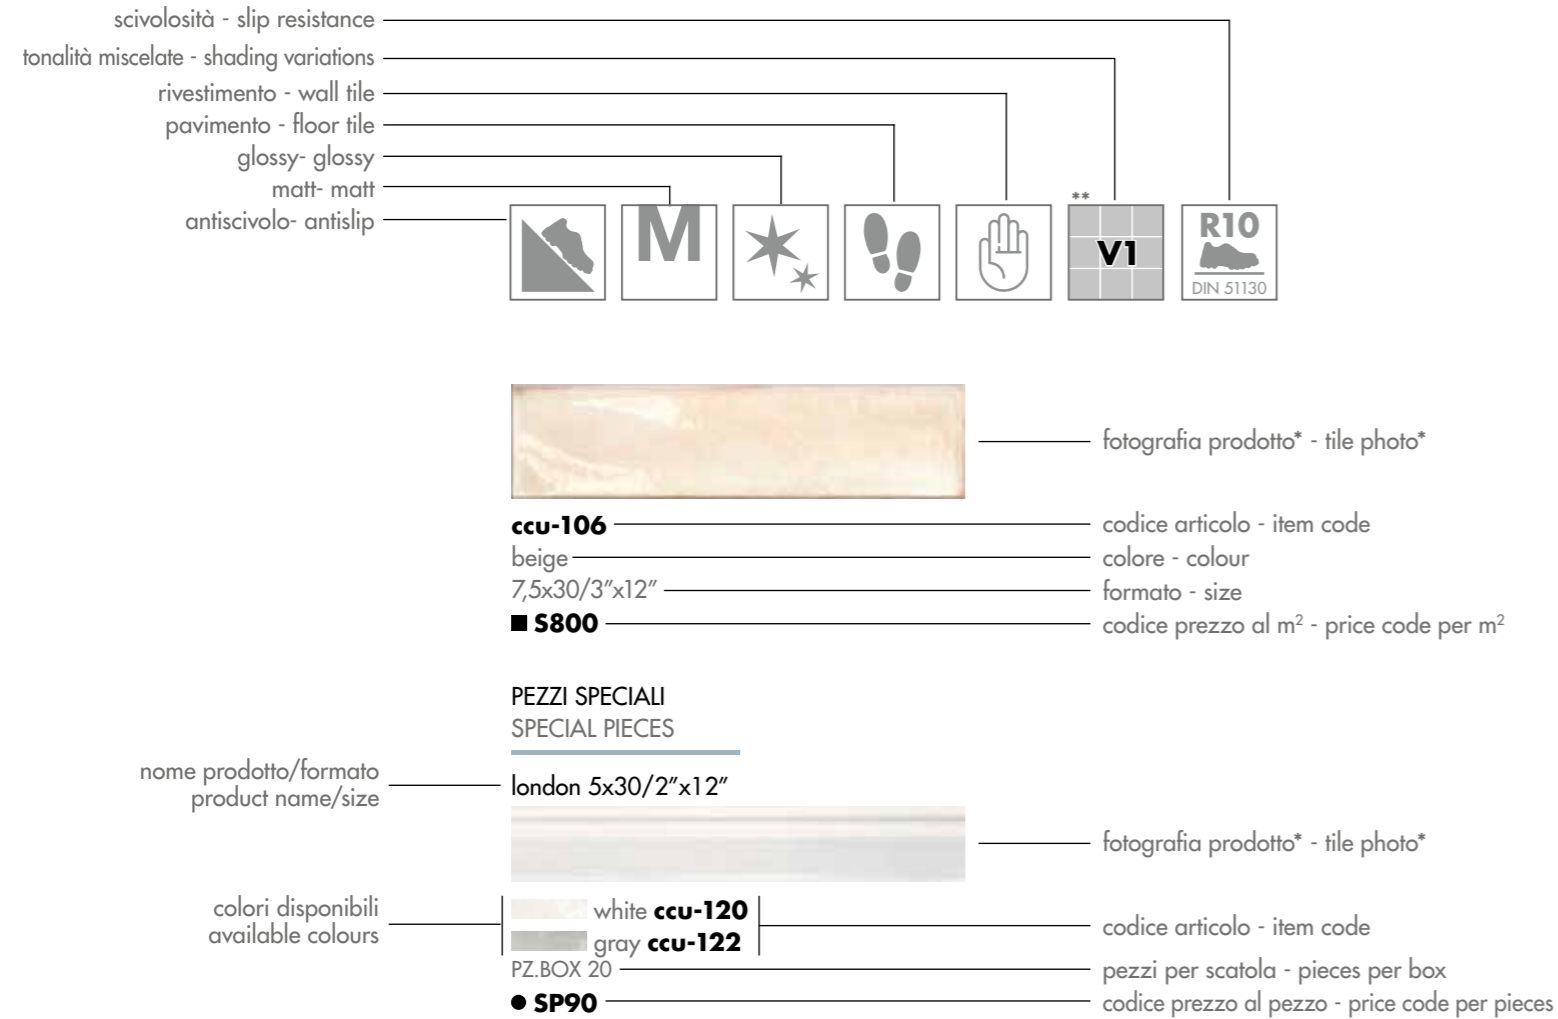

Simbologia - symbols

Dati tecnici - technical data

proprietà fisico - chimiche physical - chemical properties	metodo di prova standard of test	vogue PASTA BIANCA SMALTATA GLAZED WHITE BODY
assorbimento acqua water absorption	UNI EN ISO 10545-3	AA> 10% GRUPPO BIII
resistenza alla flessione bending strength	UNI EN ISO 10545-4	RM> 150 KG/CM2
resistenza superficie (scala MOHS) scratch hardness (MOHS scale)	EN - 101	HARDNESS 4 (SMALTO GLOSSY/GLOSSY FINISHING) HARDNESS 5 (SMALTO OPACO/MATT FINISHING)
resistenza al cavillo crazing resistance	UNI EN ISO 10545-11	RESISTENTE RESISTANT
resistenza ai prodotti chimici di uso domestico e alle macchie resistance to household chemicals and to stains	UNI EN ISO 10545-14	CONFORME ACCORDING TO STANDARD
	UNI EN ISO 10545-13	

* i colori e le strutture dei prodotti fotografati sono da ritenersi puramente indicativi.
* colours and textures of photographed products must be considered merely indicative.

formato size	spessore thickness	pezzi per scatola pieces per box	kg. per scatola kg. per box	mq. per scatola mq. per box	numero scatole per paletta boxes per pallet	kg. per paletta kg. per pallet	mq. per paletta mq. per pallet
	mm	Pz/Box	Kg/Box	Mq/Box	Box/Pal	Kg/Pal	Mq/Pal
7,5x30 3"x12"	10	16	7,10	0,36	108	766,80	38,80

** tonalità miscelate - shading variations