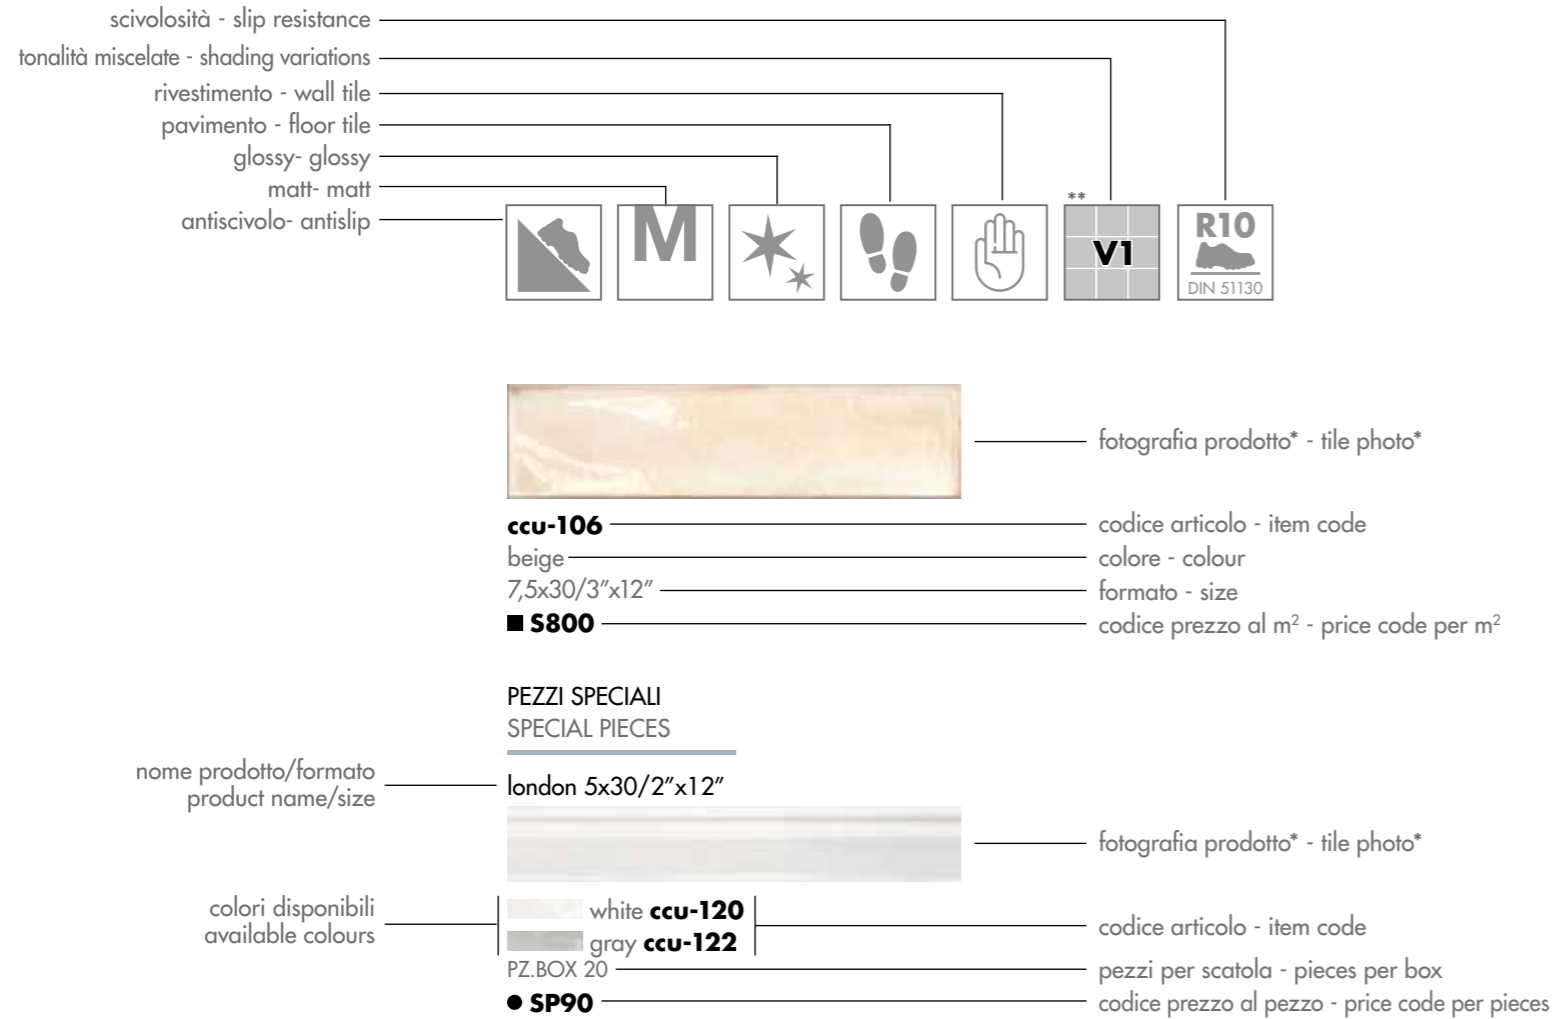

Simbologia - symbols

Dati tecnici - technical data

proprietà fisico - chimiche physical - chemical properties	metodo di prova standard of test	crayon PASTA BIANCA SMALTATA GLAZED WHITE BODY
assorbimento acqua water absorption	UNI EN ISO 10545-3	AA> 10% GRUPPO BIII
resistenza alla flessione bending strength	UNI EN ISO 10545-4	RM> 150 KG/CM2
resistenza superficie (scala MOHS) scratch hardness (MOHS scale)	EN - 101	HARDNESS 4 (SMALTO LUCIDO/GLOSSY FINISHING) HARDNESS 5 (SMALTO OPACO/MATT FINISHING)
resistenza al cavillo crazing resistance	UNI EN ISO 10545-11	RESISTENTE RESISTANT
resistenza ai prodotti chimici di uso domestico e alle macchie resistance to household chemicals and to stains	UNI EN ISO 10545-14	CONFORME ACCORDING TO STANDARD
	UNI EN ISO 10545-13	