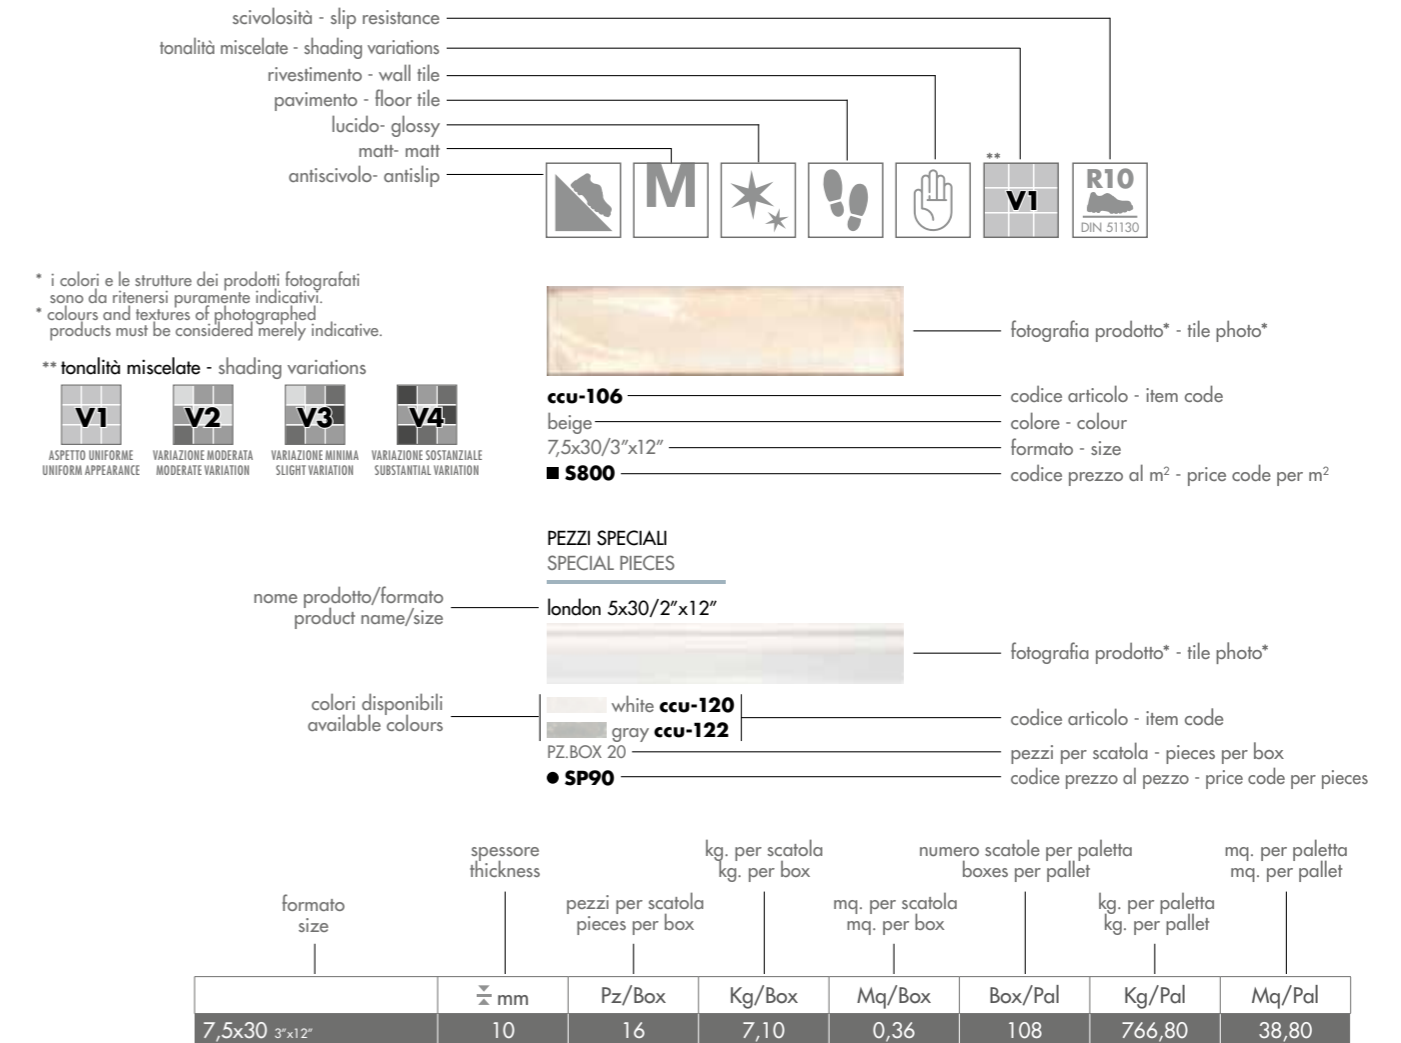

4 finiture
4 surfaces

6 colori
6 colours

2 formati
2 sizes

7,5x30
3"x12"

7,5x15
3"x6"

VICTORIAN DIAMOND WHITE GLOSSY 7,5x15/3"x6"
CHIC DECOR 9.20,5x20,5/8"x8"

PASTA BIANCA SMALTATA
GLAZED WHITE BODY

VICTORIAN DIAMOND GREEN GLOSSY.7,5x15/3"x6"

VICTORIAN DIAMOND WHITE GLOSSY.7,5x15/3"x6"

VICTORIAN DIAMOND RED GLOSSY .7,5x15/3"x6"

Victorian

wall: VICTORIAN DIAMOND BIANCO GLOSSY 7,5x30/3"x12"
floor: MORE DECOR 10.20,5x20,5/8"x8"

Restaurant Names

MENU

bullnose angolo 7,5x7,5/3"x3"

- white glossy **cvi-039**
- white matt **cvi-053**
- PZ.BOX 18
- **SP60**

tozzetto diamond 7,5x7,5/3"x3"

- white glossy **cvi-045**
- ivory glossy **cvi-047**
- black glossy **cvi-046**
- PZ.BOX 64
- **SP60**

Simbologia - symbols

Dati tecnici - technical data

| proprietà fisico - chimiche physical - chemical properties | | metodo di prova standard of test | victorian |
|---|--|---|-----------|
| PASTA BIANCA SMALTATA GLAZED WHITE BODY | | | |
| assorbimento acqua water absorption | UNI EN ISO 10545-3 | AA> 10% GRUPPO BIII | |
| resistenza alla flessione bending strength | UNI EN ISO 10545-4 | RM> 150 KG/CM2 | |
| resistenza superficie (scala MOHS) scratch hardness (MOHS scale) | EN - 101 | HARDNESS 4 (SMALTO LUCIDO/GLOSSY FINISHING) HARDNESS 5 (SMALTO OPACO/MATT FINISHING) | |
| resistenza al cavillo crazing resistance | UNI EN ISO 10545-11 | RESISTENTE RESISTANT | |
| resistenza ai prodotti chimici di uso domestico e alle macchie resistance to household chemicals and to stains | UNI EN ISO 10545-14 UNI EN ISO 10545-13 | CONFORME ACCORDING TO STANDARD | |