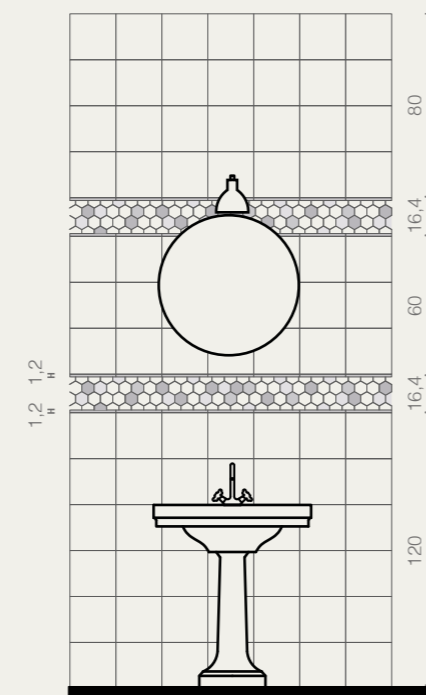

SR06 · Bathroom

Sardinia · pag. 63

WALL

FLOOR 20x20

** Archivio mix
32 soggetti miscelati casualmente nelle scatole
32 designs available with each box containing a random mix