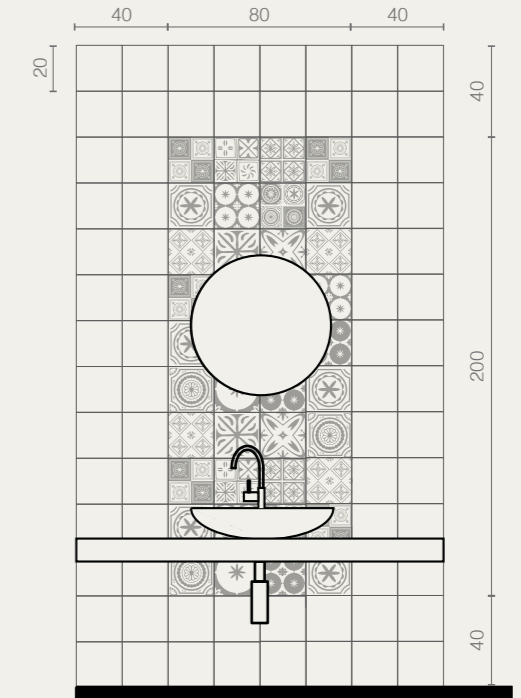

SR07 · Bathroom

Sardinia · pag. 64

WALL

Turchese Abbamar · Archivio mix**
20x20

FLOOR

Mosaico Goccia mix
Azzurro 21,3x31,9

** Archivio mix
32 soggetti miscelati casualmente nelle scatole
32 designs available with each box containing a random mix