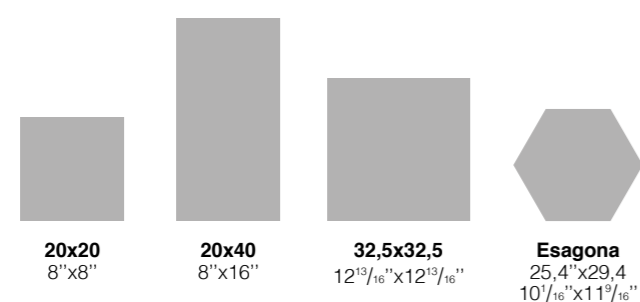

Formati · Sizes
Formats · Formate

Pezzi speciali · Special Pieces
Pièces Spéciales · Spezialteile

	20x20 8"x8"	20x40 8"x16"	32,5x32,5 12¹³/₁₆"x12¹³/₁₆"	Esagona 25,4"x29,4 10¹/₁₆"x11⁹/₁₆"	Profilo 1,2x20 1³/₁₆"x8"
Pezzi per scatola Pcs/box Pièces/boîte Stücke Karton	27	14	12	18	24
Mq per scatola Sq_m/box Mc/boîte Qm/Karton	1.08	1.12	1.27	1.02	-
Kg per scatola Kgs/box Kg/boîte Kg/Karton	16.10	17.00	21.30	20.44	-
Scatole per paletta Boxes/pallet Boîtes/pallet Kartons/pallet	51	72	42	39	-
Mq per paletta Sq_m/pallet Mc/pallet Qm/pallet	55.08	80.64	53.34	39.78	-
Kg per paletta Kgs/pallet Kg/pallet Kg/pallet	835	1240	910	820	-

Mosaico Esagona
27x27 · 10³/₈"x10³/₈"