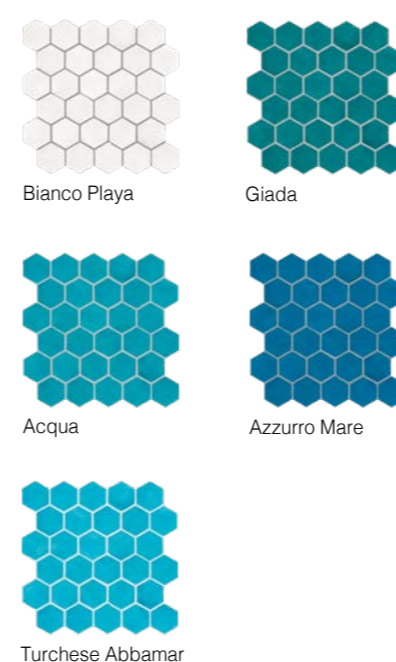

Sardinia

Bicottura in pasta rossa · Red body double-fired tiles
Bicuisson en pâte rouge · Rotscherbige fliesen in zweibrandverfahren

Colori · Colours
Couleurs · Farben

Formati · Sizes
Formats · Formate

Pezzi speciali · Special Pieces
Pièces Spéciales · Spezialteile

	20x20 8"x8"	20x40 8"x16"	32,5x32,5 12¹³/₁₆"x12¹³/₁₆"	Esagona 25,4"x29,4 10¹/₁₆"x11⁹/₁₆"	Profilo 1,2x20 1³/₁₆"x8"
Pezzi per scatola Pcs/box Pièces/boîte Stücke Karton	27	14	12	18	24
Mq per scatola Sq_m/box Mc/boîte Qm/Karton	1.08	1.12	1.27	1.02	-
Kg per scatola Kgs/box Kg/boîte Kg/Karton	16.10	17.00	21.30	20.44	-
Scatole per paletta Boxes/pallet Boîtes/pallet Kartons/pallet	51	72	42	39	-
Mq per paletta Sq_m/pallet Mc/pallet Qm/pallet	55.08	80.64	53.34	39.78	-
Kg per paletta Kgs/pallet Kg/pallet Kg/pallet	835	1240	910	820	-

Mosaico Esagona
27x27 · 10³/₈"x10³/₈"

Mosaico Goccia
21.3x31.9 · 8³/₈"x12²/₁₆"

Mosaico Esagona mix
27x27 · 10³/₈"x10³/₈"

Mosaico Goccia mix
21.3x31.9 · 8³/₈"x12²/₁₆"

Archivio mix
20x20 · 8"x8"

Colori · Colours:
Turchese Abbamar, Azzurro Mare, Giada, Acqua

32 soggetti miscelati casualmente nelle scatole.
32 designs available with each box containing a random mix.
32 motifs mélangés au hasard dans les boîtes.
32 die muster in den schachteln werden nach den zufallsprinzip gemischt.

Esagona Archivio mix
25.4x29.4 · 10¹/₁₆"x11⁹/₁₆"

Colori · Colours:
Turchese Abbamar, Azzurro Mare, Giada, Acqua

22 soggetti miscelati casualmente nelle scatole.
22 designs available with each box containing a random mix.
22 motifs mélangés au hasard dans les boîtes.
22 die muster in den schachteln werden nach den zufallsprinzip gemischt.