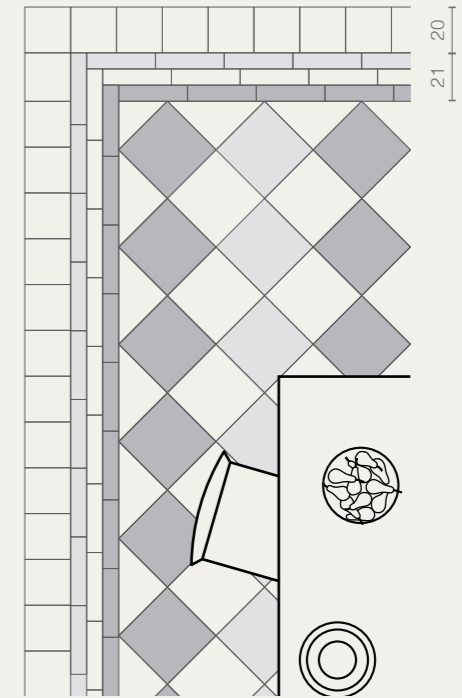

CT01 · Kitchen

I Cotti fatti a mano · pag. 80

FLOOR