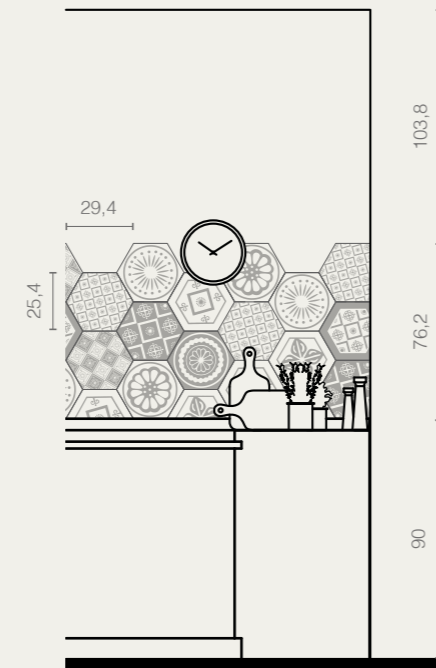

Bianco Perla
 Rettangolo 7x30

Ametista
 Rettangolo 7x30

Glicine
 Rettangolo 7x30

Bianco Perla
30x30

Ametista
30x30

Glicine
30x30

SR010 · Kitchen

Sardinia · pag. 70