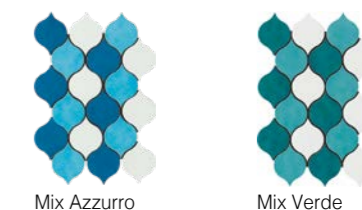

Mosaico Esagona
27x27 · 10³/₈"x10³/₈"

Mosaico Goccia
21.3x31.9 · 8³/₈"x12²/₁₆"

Mosaico Esagona mix
27x27 · 10³/₈"x10³/₈"

Mosaico Goccia mix
21.3x31.9 · 8³/₈"x12²/₁₆"

Archivio mix
20x20 · 8"x8"

Colori · Colours:
Turchese Abbamar, Azzurro Mare, Giada, Acqua