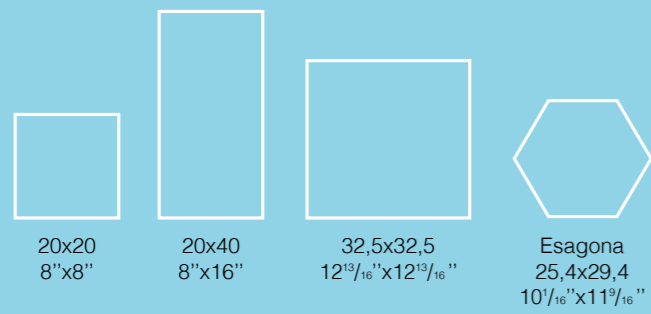

Esagona Archivio mix
25,4 x 29,4 cm · Azzurro Mare

Mosaico Goccia
21,3x31,9 · 8³/₁₆"x12³/₁₆"

Esagona Archivio mix
25,4x29,4 · 10¹/₁₆"x11³/₁₆"

Sardinia

Bicottura in pasta rossa · Red body double-fired tiles

5 Colori
Colours

4 Formati
Sizes

Bianco Playa

Giada

Acqua

Azzurro Mare

Archivio mix
20x20 · 8"x8"

Mosaico Esagona
27x27 · 10⁵/₁₆"x10⁵/₁₆"