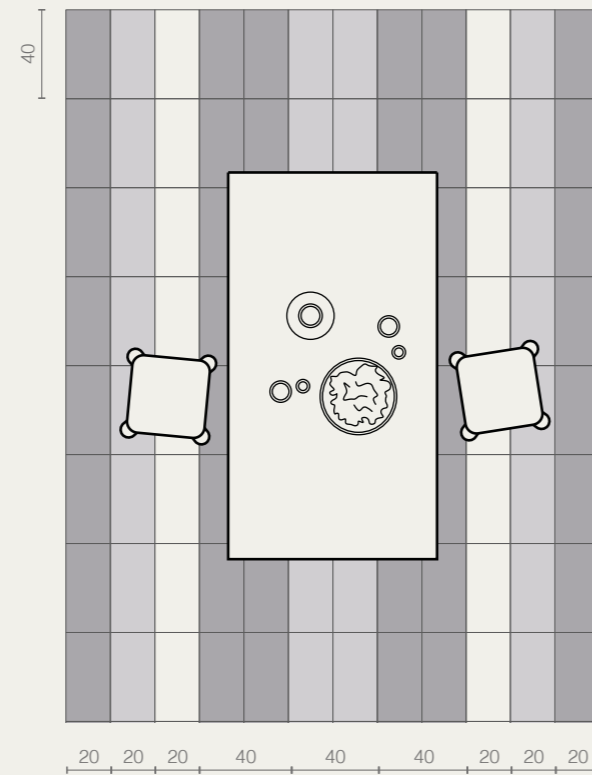

Giada
32,5x32,5

* Esagona Archivio mix
22 soggetti miscelati casualmente nelle scatole
22 designs available with each box containing a random mix

Layout

SR09 · Kitchen

Sardinia · pag. 68

WALL

Mosaico Esagona
Azzurro Mare 27x27