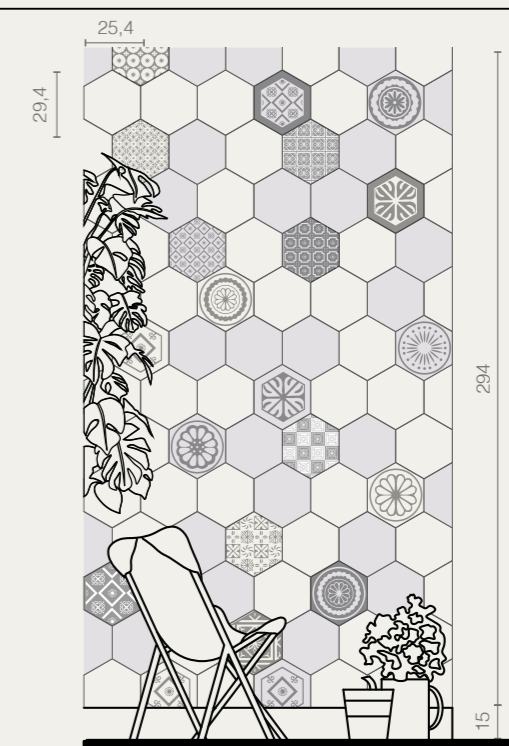

* Esagona Archivio mix
22 soggetti miscelati casualmente nelle scatole
22 designs available with each box containing a random mix