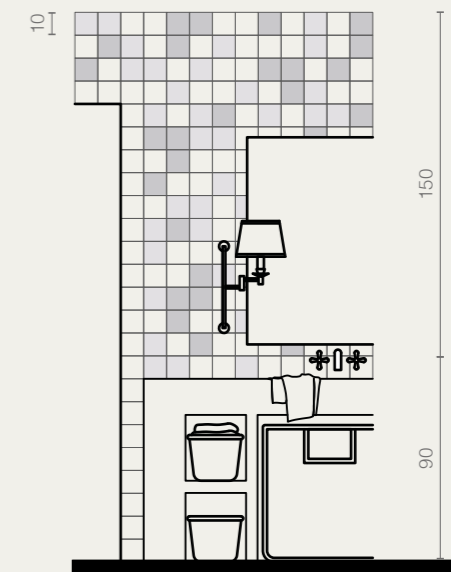

CT02 · Bathroom

I Cotti fatti a mano · pag. 82

WALL

FLOOR

Lavanda
Triangolo 10x14

* Esagona Archivio mix
22 soggetti miscelati casualmente nelle scatole
22 designs available with each box containing a random mix