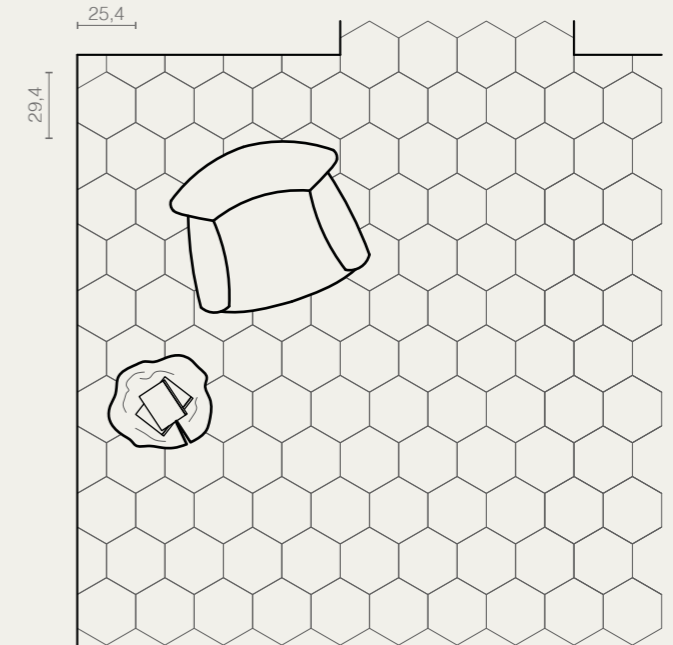

SR03 · Living

Sardinia · pag. 59

FLOOR

Esagona Bianco Playa
25,4x29,4