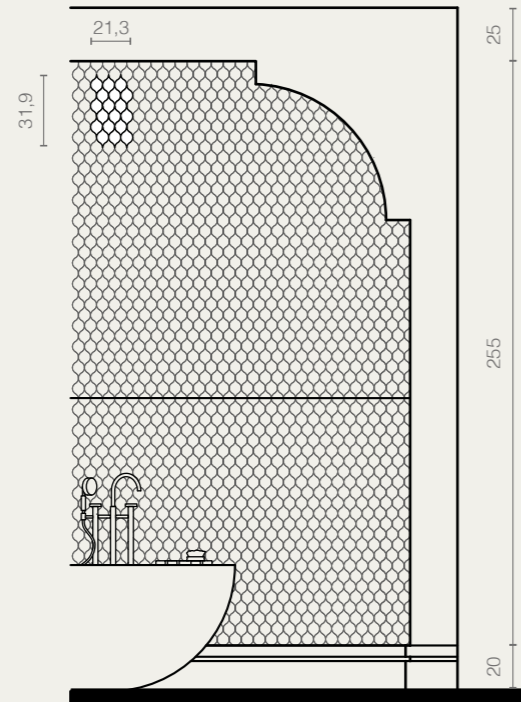

Layout SR08 p. 247

SR09 · Kitchen

WALL
Mosaico Esagona Azzurro Mare
27x27
FLOOR
Bianco Playa · Azzurro Mare · Turchese Abbamar
20x40

Layout SR09 p. 248

SR10 · Kitchen

Esagona Archivio mix Giada
25,4x29,4

Layout SR10 p. 248

Layout

SR01 · Bathroom

Sardinia · pag. 56

WALL

Mosaico Goccia
Acqua 21,3x31,9

FLOOR

Esagona Acqua
25,4x29,4

Esagona Archivio mix* Acqua
25,4x29,4