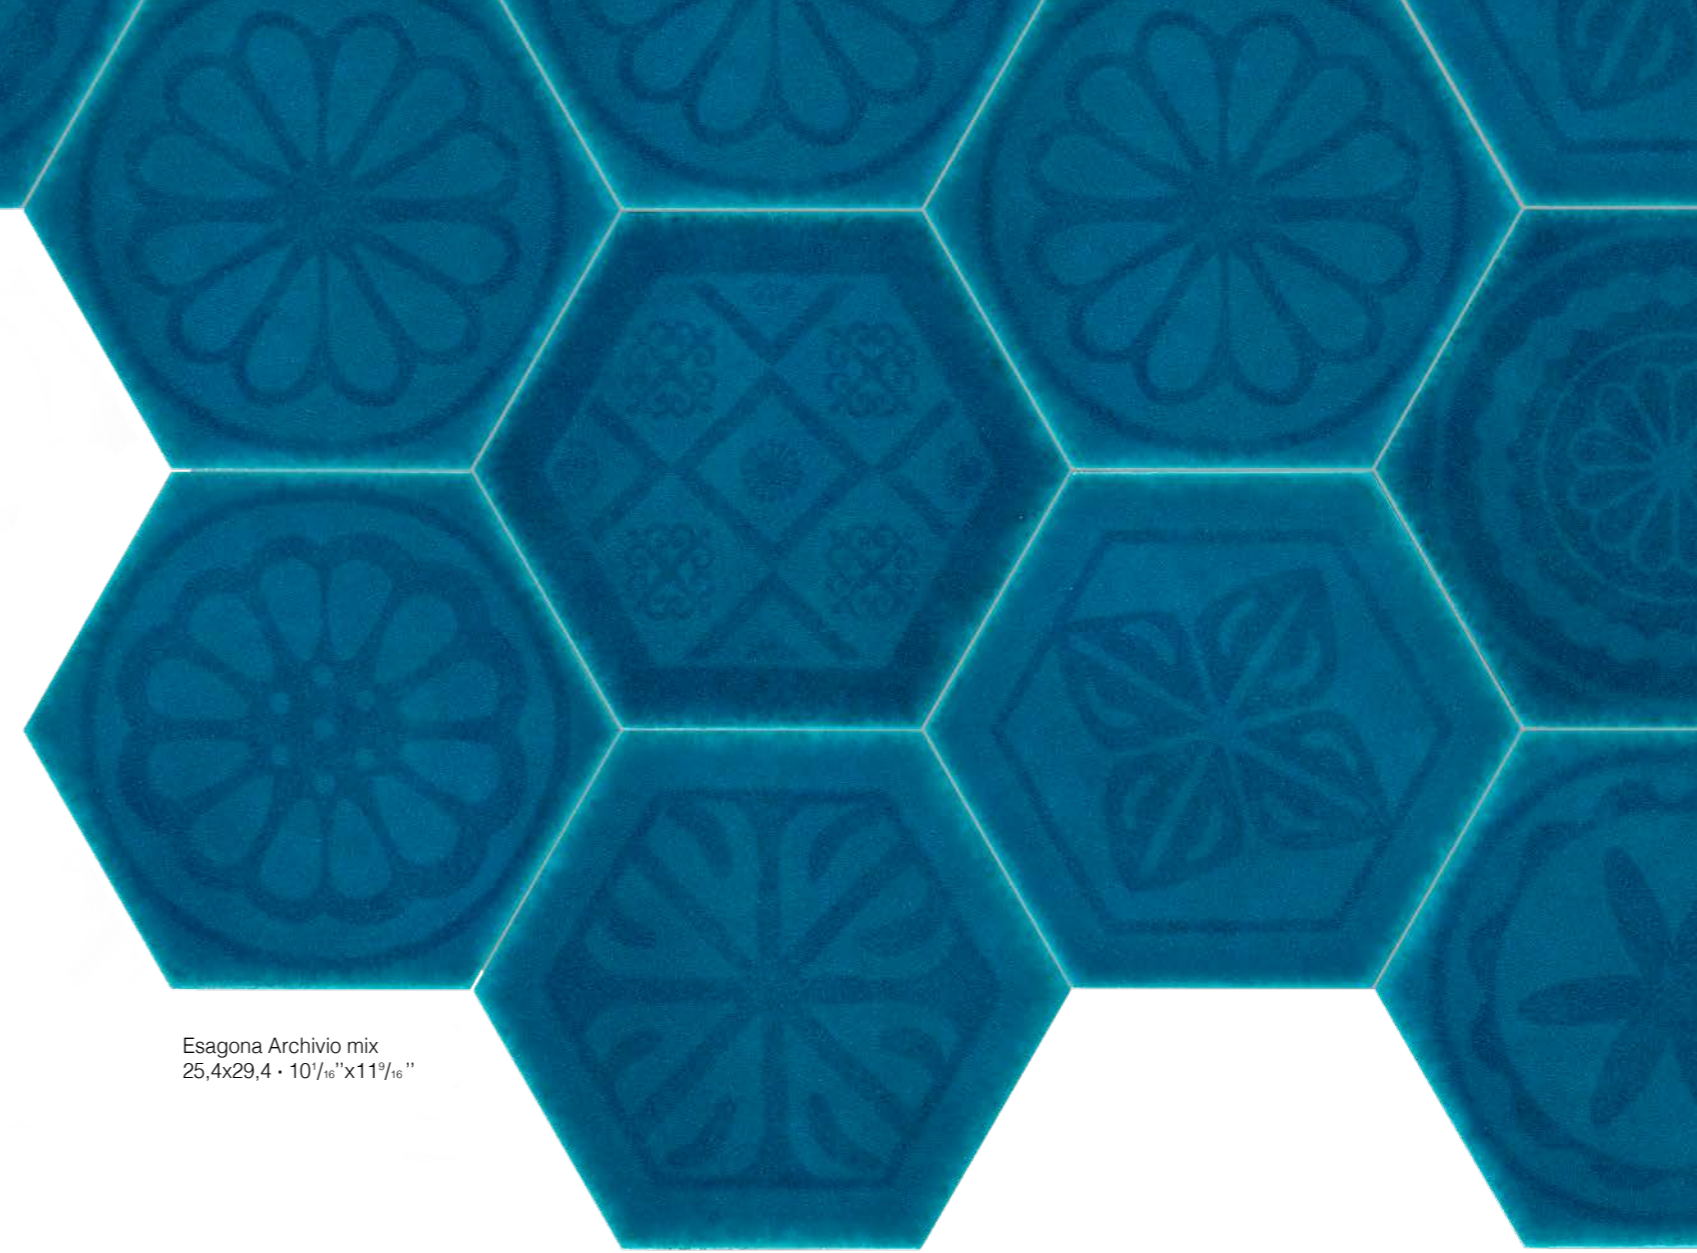

Esagona Archivio mix
25,4 x 29,4 cm · Azzurro Mare

Esagona Archivio mix
25,4x29,4 · 10¹/₁₆"x11³/₁₆"