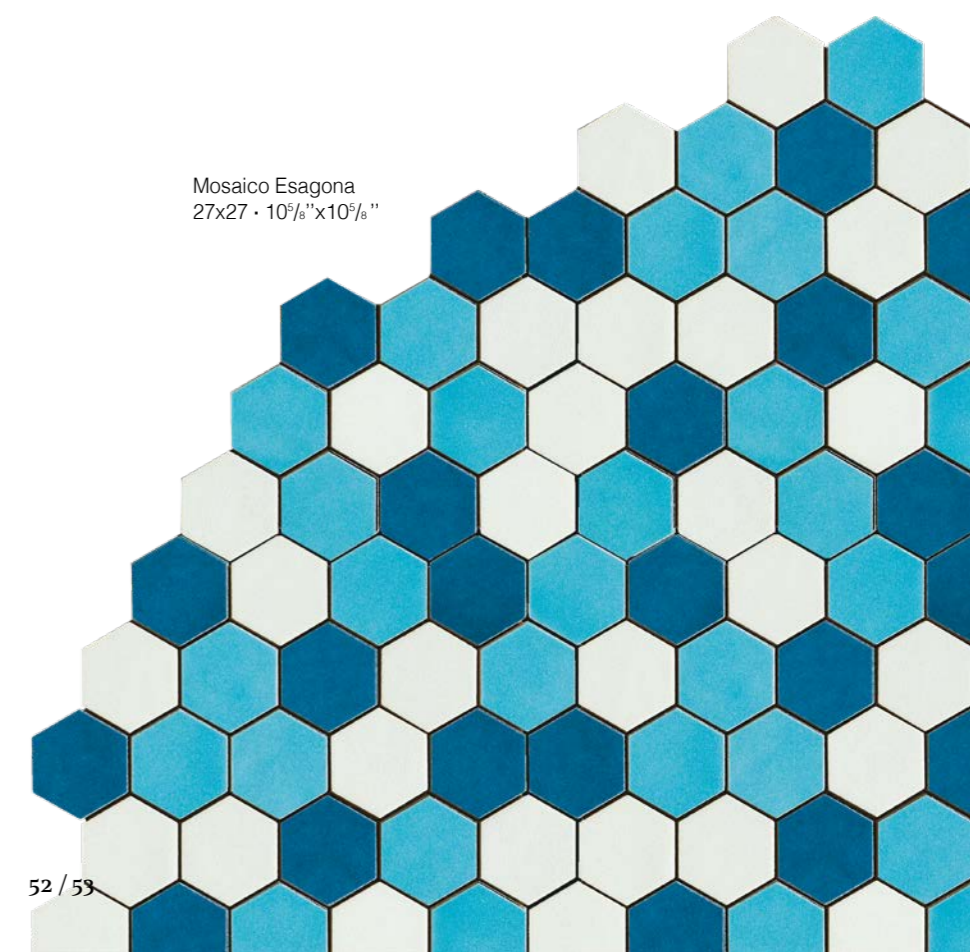

5 Colori
Colours

4 Formati
Sizes

Bianco Playa

Giada

Acqua

Azzurro Mare

Archivio mix
20x20 · 8"x8"

Mosaico Esagona
27x27 · 10⁵/₁₆"x10⁵/₁₆"