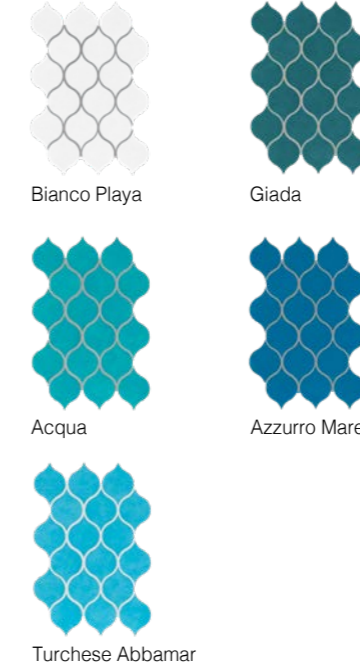

Mosaico Goccia
21.3x31.9 · 8³/₈"x12²/₁₆"