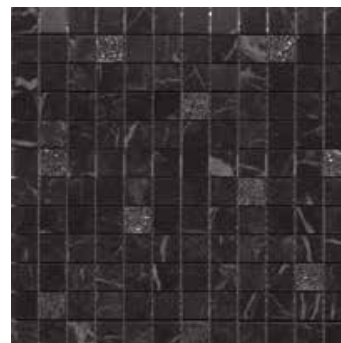

mosaico decoro*

cm 29,5x29,5 - 11⁵/₈"x11⁵/₈"
tessera cm 2,3x2,3 - 1"x1"
su rete on net sur trame auf Netz

▼
▲ mm 10

Solo superficie lucida Lucida surface only
Seulement surface lucida Nur in lucida Oberfläche

cm 5x29,5 - 2"x11⁵/₈"
cm 5x30 - 2"x11³/₄"