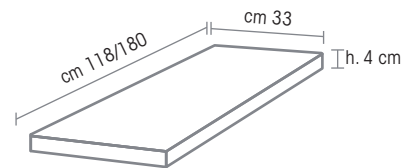

BATTISCOPA BULLNOSE
PLINTE À BORD ARRONDI STEHSOCKEL
cm 9x59 - 3½x23¼"
cm 9x90 - 3½x35⅝"

GRADONE (ASSEMBLATO)
cm 118x33 - 46½x13"
cm 180x33 - 70½x13"

ANGOLARE (ASSEMBLATO)
cm 118x33 - 46½x13"
cm 180x33 - 70½x13"