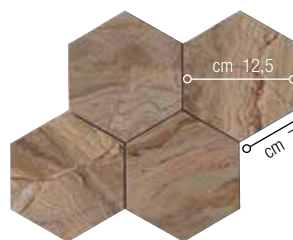

esagoni**

cm 21,5x25 - 8¹/₂"x 9⁷/₈"
su rete on net sur trame auf Netz

Solo superficie lucida
Lucida surface only
Seulement surface lucida
Nur in lucida Oberfläche