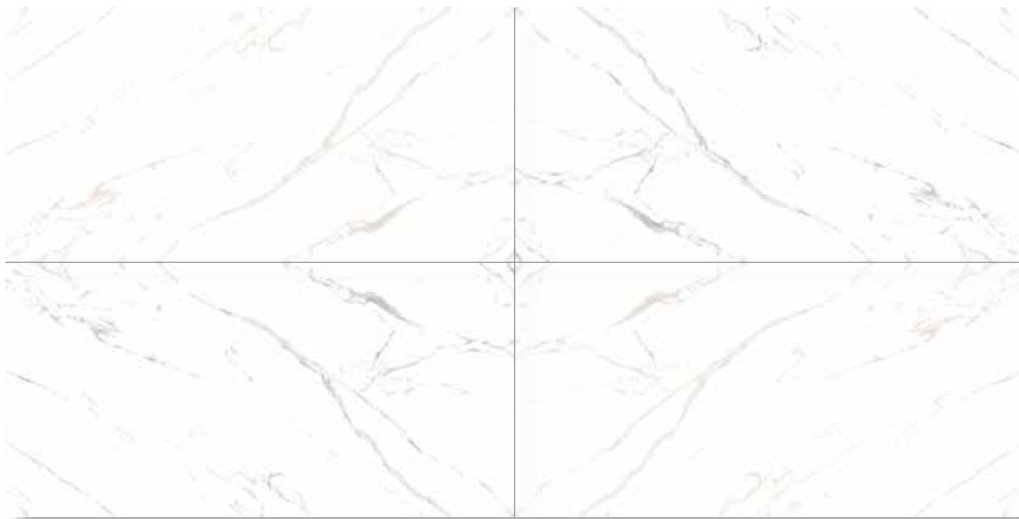

Kontinua COMPOSIZIONE BOOKMATCH

cm 118x236 | cm 118x258

marmoker

GRANITOKER

statuario grigio

Rettificate in un unico calibro
Single caliber, rectified version
Rectifiés en un unique calibre
Einem einzigen Werkmass
maßgeschliffen geliefert

A sp	A
A	A sp