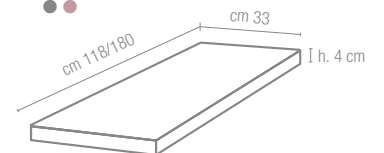

Angolare (assemblato)
cm 118x33 - 46½"x13"
cm 180x33 - 70⅞"x13"