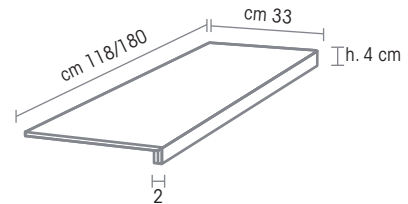

BATTISCOPA BULLNOSE
PLINTE À BORD ARRONDI STEHSOCKEL
cm 9x59 - 3½x23¼"
cm 9x90 - 3½x35⅝"

GRADONE (ASSEMBLATO)
cm 118x33 - 46½x13"
cm 180x33 - 70½x13"

ANGOLARE (ASSEMBLATO)
cm 118x33 - 46½x13"
cm 180x33 - 70½x13"