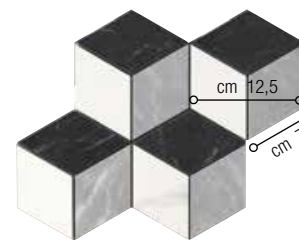

esagoni 3D***

cm 21,5x25 - 8¹/₂"x 9⁷/₈"
su rete on net sur trame auf Netz

Solo superficie lucida
Lucida surface only
Seulement surface lucida
Nur in lucida Oberfläche

* Disponibile nei colori: Available in the colours: Disponible dans les couleurs: Verfügbar in den folgenden Farben: **bardiglio imperiale, breccia argento, saint laurent**

** Disponibile nei colori: Available in the colours: Disponible dans les couleurs: Verfügbar in den folgenden Farben: **asiago, bardiglio bianco, birimbau, bardiglio imperiale, breccia argento, canova, crema select, giallo striato, nero creta, olimpo, pulpis tortora, rosato, saint laurent, statuario grigio, statuario oro, zebrino**

*** Disponibile nei colori: Available in the colours: Disponible dans les couleurs: Verfügbar in den folgenden Farben: **bardiglio imperiale, nero creta, statuario grigio**