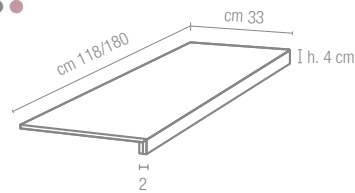

cm 59x118
23¹/₄"x46¹/₂"

cm 118x118
46¹/₂"x46¹/₂"

cm 118x236
46¹/₂"x92⁷/₈"

cm 118x258
46¹/₂"x101⁵/₈"

cm 160x320**
63"x126"

mm 6,5

mm 10
mm 6,5

mm 6,5

esagono
cm 30x51,9
11¾"x20⅜"

Tozzetto Insert
Cabochon Einleger
cm 9,8x9,8 - 3⅞"x 3⅞"

Gradino Step tread
Nez de marche **Stufenplatte**
cm 29,5x59 - 11¾"x23¼"
cm 30x90 - 11⅝"x35⅜"

Gradone (assemblato)
cm 118x33 - 46½"x13"
cm 180x33 - 70⅞"x13"