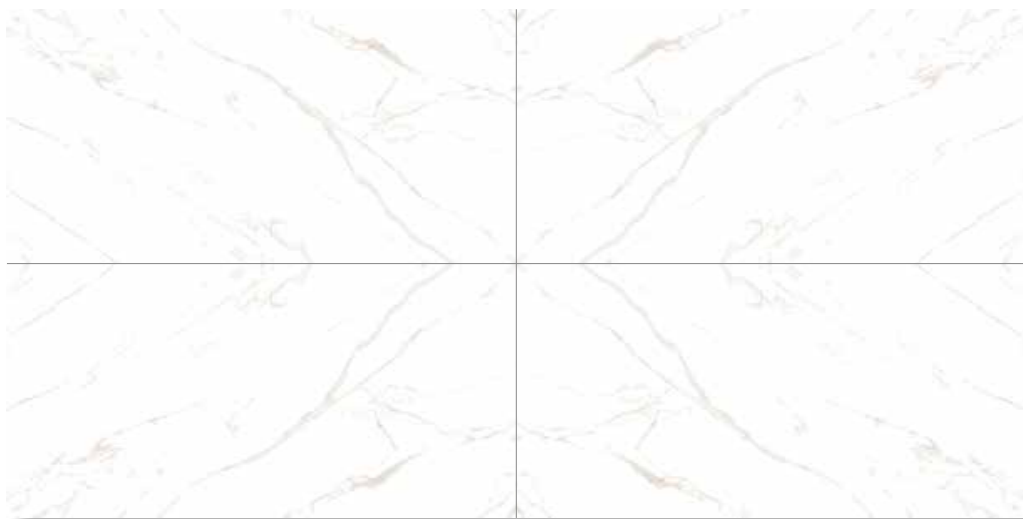

Kontinua COMPOSIZIONE BOOKMATCH

cm 118x236 | cm 118x258

statuario oro

Rettificate in un unico calibro
Single caliber, rectified version
Rectifiés en un unique calibre
Einem einzigen Werkmass
maßgeschliffen geliefert

A sp	A
A	A sp

A	A sp
A sp	A