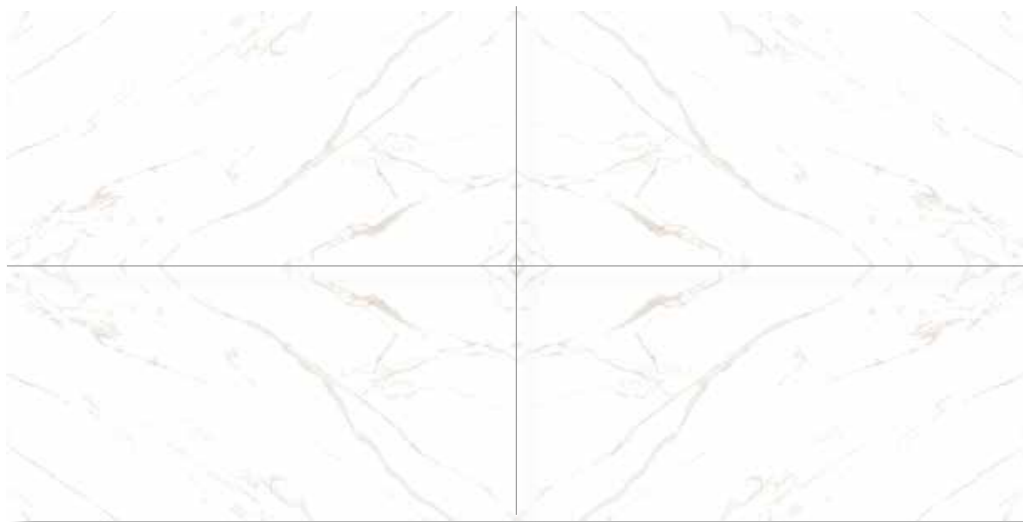

Kontinua COMPOSIZIONE BOOKMATCH

cm 118x236 | cm 118x258

statuario oro

Rettificate in un unico calibro
Single caliber, rectified version
Rectifiés en un unique calibre
Einem einzigen Werkmass
maßgeschliffen geliefert

A sp	A
A	A sp