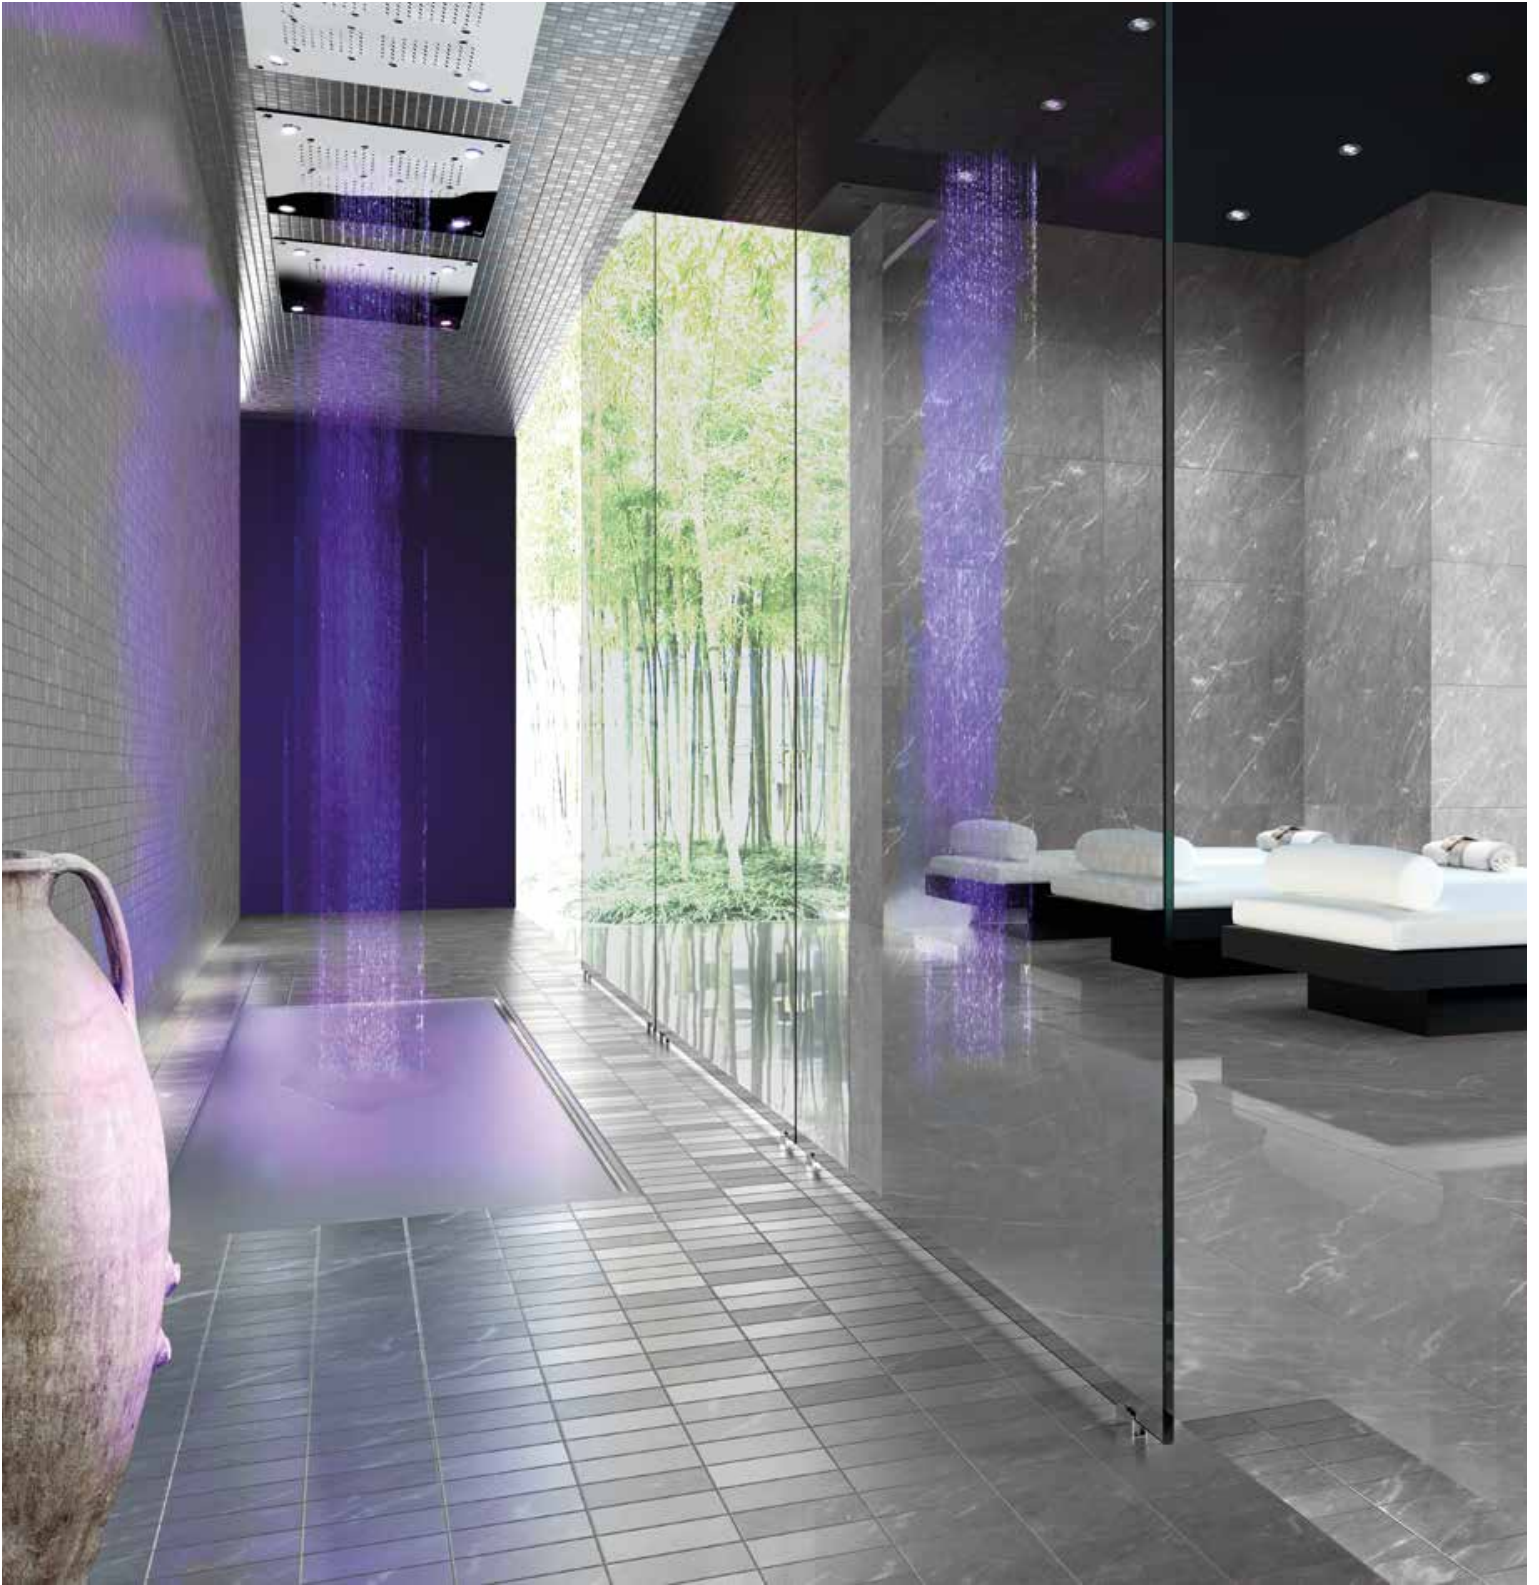

ecomarmo

marmoker

GRANITOKER

CASALGRANDE
PADANA
Pave your way

marmoker bardiglio imperiale

marmoker

GRANITOKER

bardiglio imperiale lucida cm 59x118 - 23¹/₄"x46¹/₂", **mosaico**, **mosaico 5x10** cm 29,5x29,5 - 11⁵/₈"x11⁵/₈"