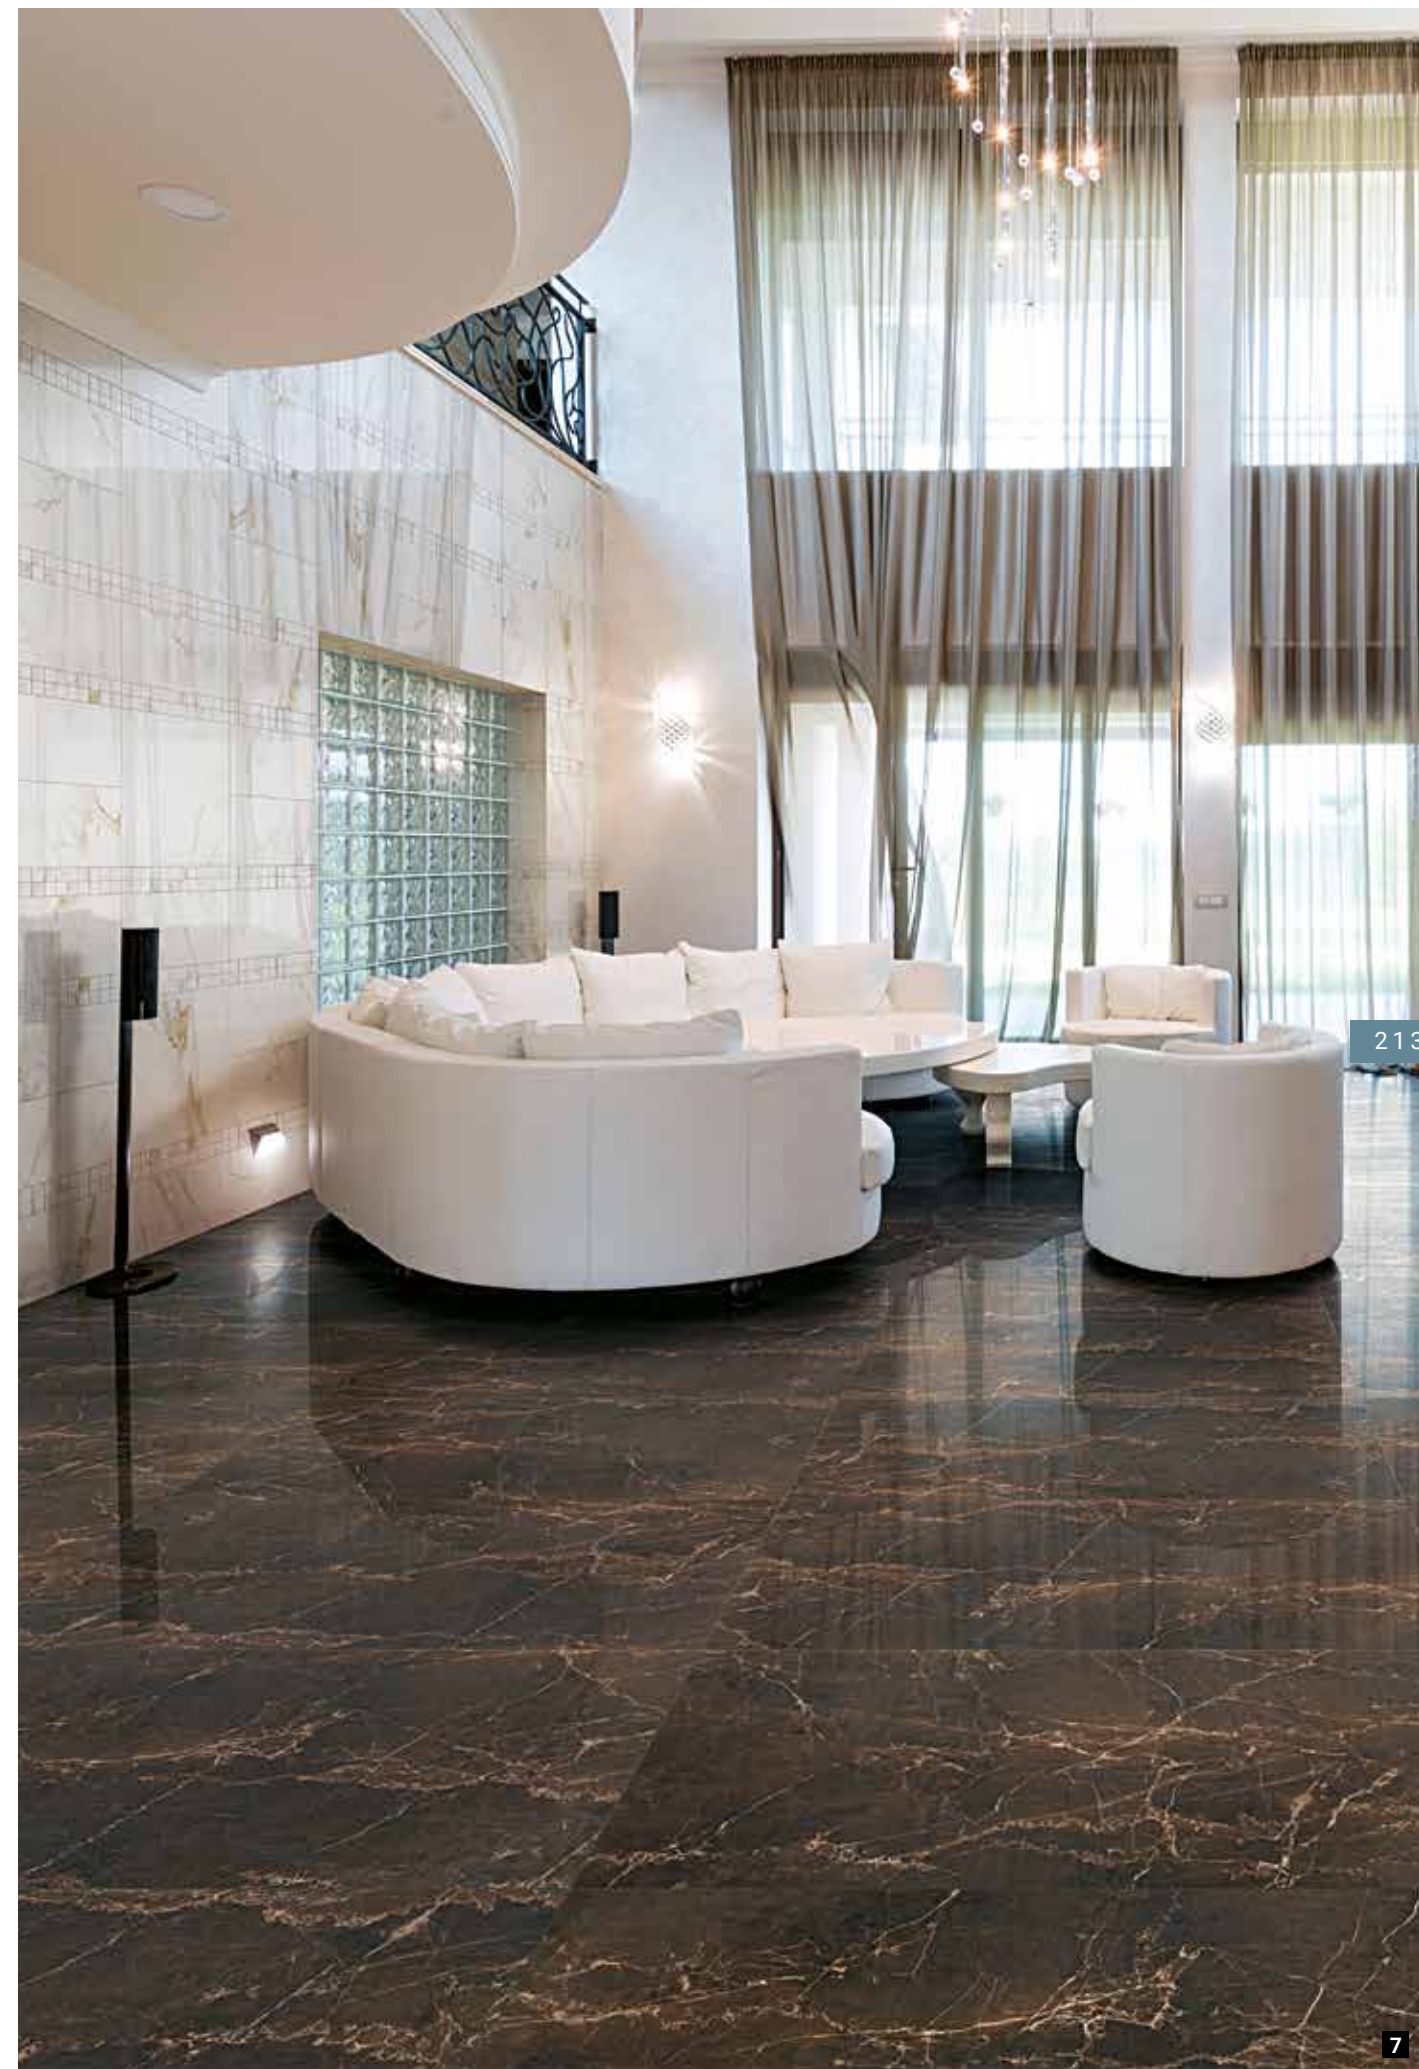

## TIMELESS CONTEMPORARY *style*

- 1 CANOVA LUNI LUCIDO** cm 59x59
- 2 CANOVA VAGLI LUCIDO** cm 59x59
- 3 CANOVA LUNI LUCIDO** cm 29,5x59
- CANOVA LUNI MOSAICO LUCIDO**  
cm 30x30
- CANOVA COLLEMANDINA**  
**MOSAICO LUCIDO** cm 30x30
- CANOVA LUNI/COLLEMANDINA**  
**MOSAICO SHINE** cm 30x30
- 4 CANOVA LUNI/ COLLEMANDINA**  
**MOSAICO SHINE LUCIDO** cm 30x30
- 5 CANOVA BARGA LUCIDO** cm 59x117,5
- 6 CANOVA VARENNA LUCIDO** cm 59x117,5
- 7 CANOVA COLLEMANDINA LUCIDO**  
cm 59x117,5
- CANOVA ARNI LUCIDO**  
cm 29,5x59 - 59x59
- CANOVA ARNI MOSAICO LUCIDO**  
cm 30x30