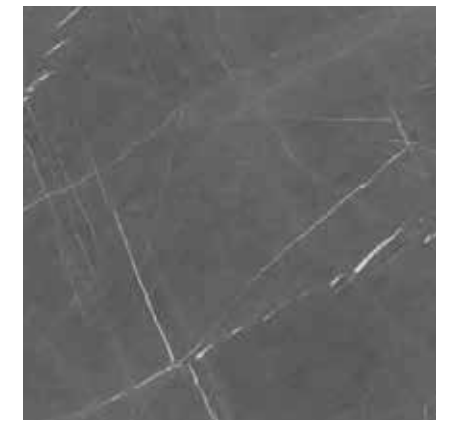

GREYSTONE

NR LX
MO