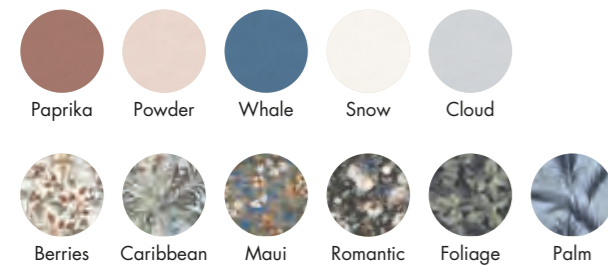

MATITA ALLUMINIO RAME 0000556 PZ 34,90

DECORI DA RIVESTIMENTO - WALL DECORS

7 mm

(SUPERFICIE LUCIDA - GLOSSY SURFACE)

LISTELLO COLORFUL COGNAC 5x120 4
0000184

PZ 59,90

ABBINAMENTI CONSIGLIATI - SUGGESTED MATCHING

LISTELLO COLORFUL OCHRE 5x120 4
0000185

PZ 59,90

ABBINAMENTI CONSIGLIATI - SUGGESTED MATCHING

LISTELLO COLORFUL SEA 5x120 4
0000186

PZ 59,90

ABBINAMENTI CONSIGLIATI - SUGGESTED MATCHING

SOLID COLOURS - TECHNICAL DATA